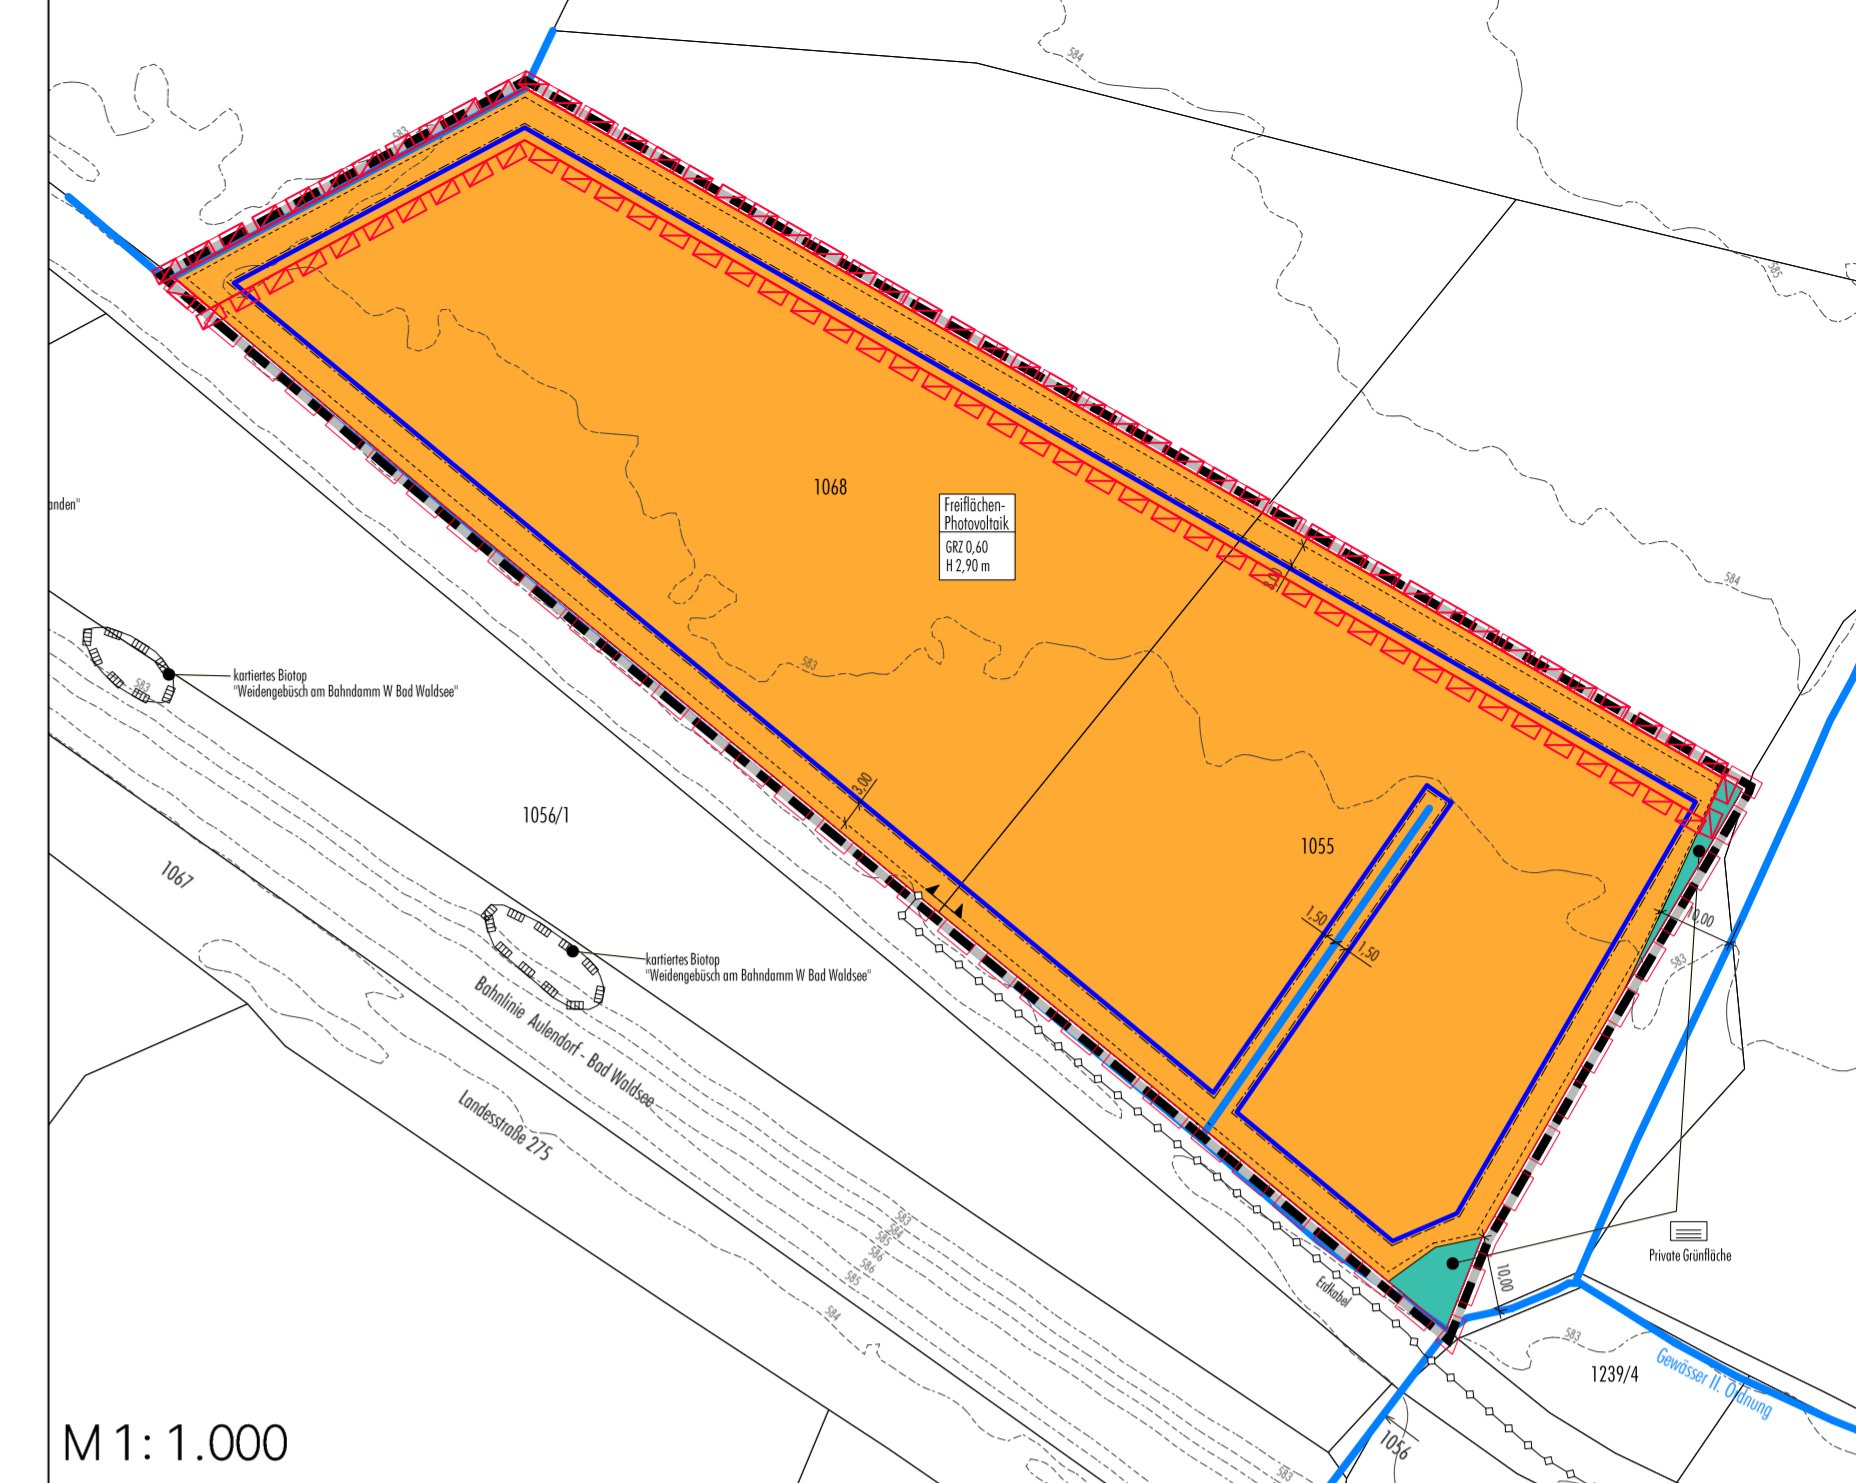

M 1: 1.000

Vorhabenbezogener Bebauungsplan "1. Erweiterung Solarpark Hierbühl" (BW103) und die örtlichen Bauvorschriften hierzu mit 1. Änderung des vorhabenbezogenen Bebauungsplanes "Solarpark Hierbühl" (BW93)

M 1: 1.000

Vorhabenbezogener Bebauungsplan BW 93 "Solarpark Hierbühl" (Fassung vom 20.01.2020, rechtsverbindlich seit 17.09.2020)

N

SIEBER CONSULT Stadtplanung Artenschutz Immissions-schutz Landschafts-planung

Große Kreisstadt Bad Waldsee
 Vorhabenbezogener Bebauungsplan
 "1. Erweiterung Solarpark Hierbühl"
 (BW103) und die örtlichen Bauvorschriften hierzu mit 1. Änderung des vorhabenbezogenen Bebauungsplanes "Solarpark Hierbühl" (BW93)