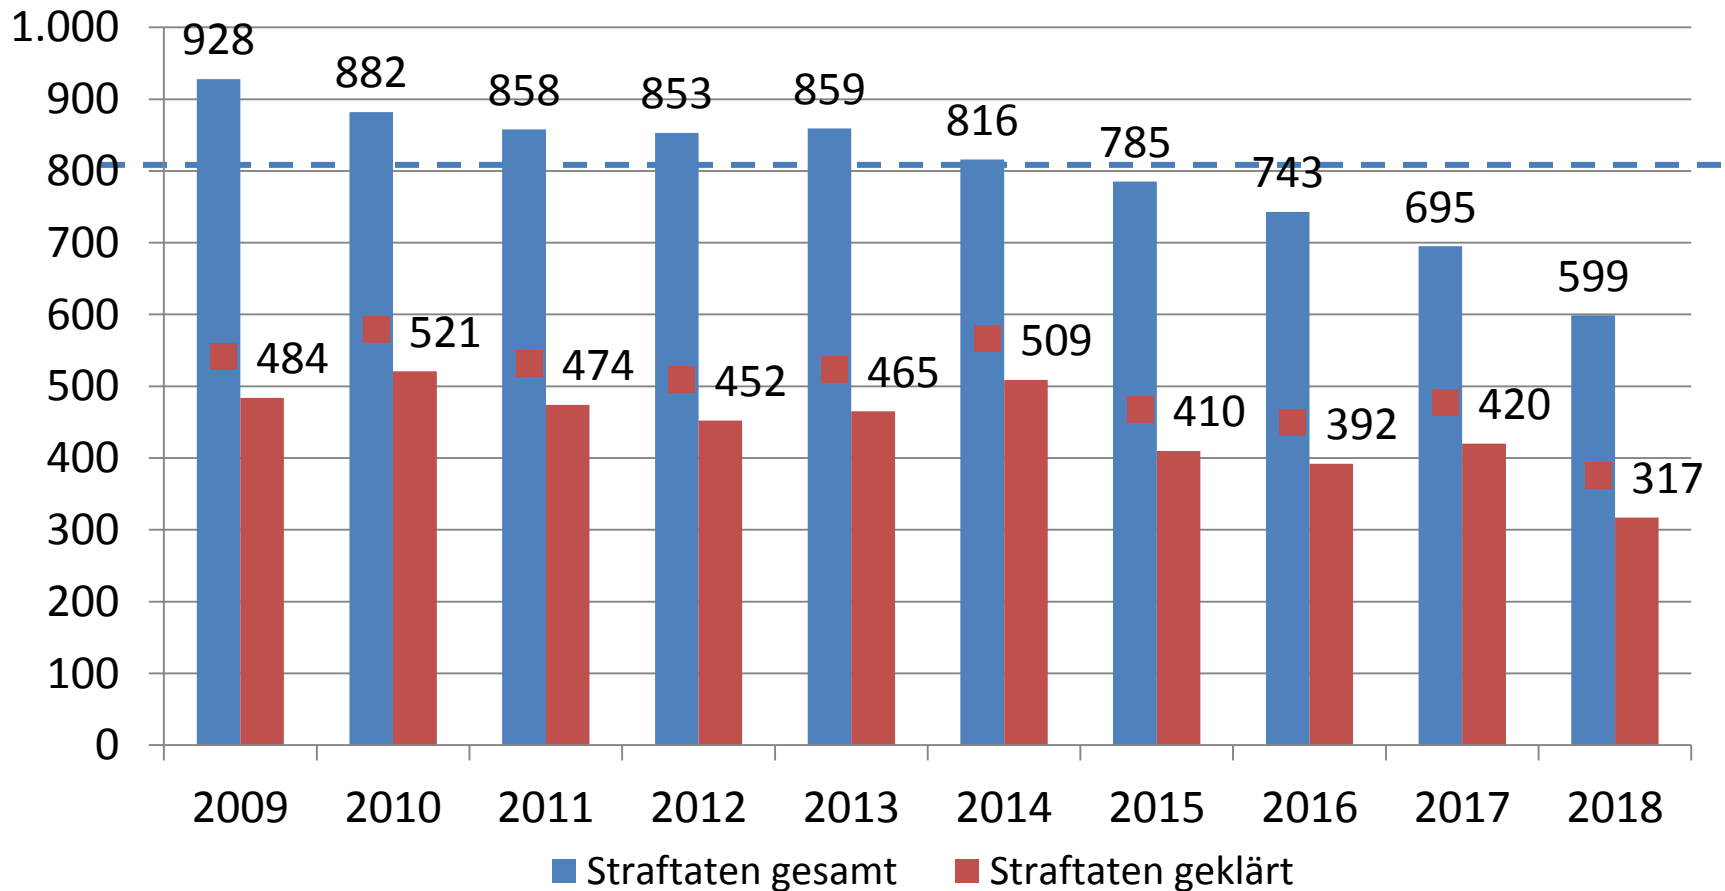

Statistik **Stadt Bad Waldsee** – bereinigte Zahlen ohne Großverfahren 2014 -Straftatenentwicklung