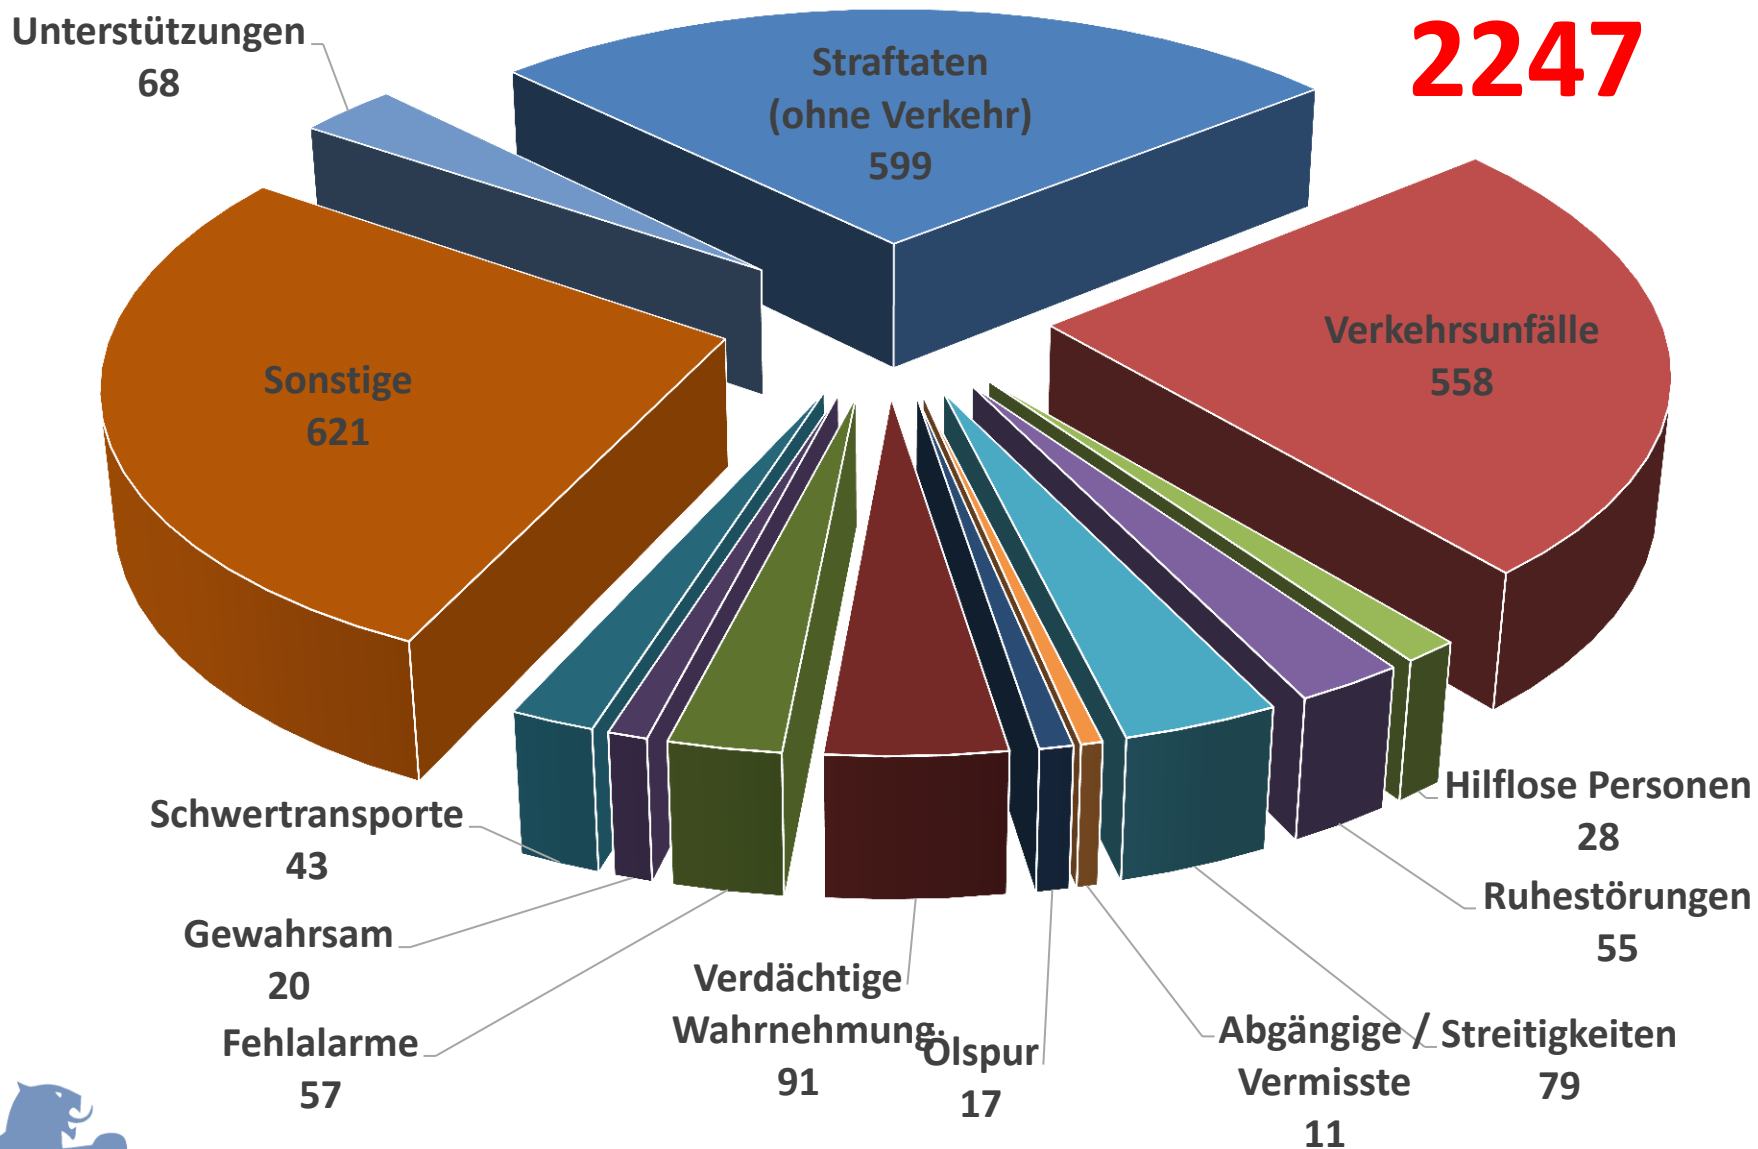

Polizeirevier Weingarten

Zuständig:

- für 98000 Einwohner
- In 21 Städten und Gemeinden
- auf 500 Quadratkilometer Fläche

Polizeiposten Bad Waldsee

Zuständig

- für 23200 Einwohner
- Stadt Bad Waldsee und Gemeinde Bergatreute auf 132qm

Polizeiliche Einsätze 2018

Einsätze insgesamt:

2247

Ordnungsstörungen

Verteilung Ruhestörungen im Stadtgebiet

Kriminalitätslage

Entwicklung der Straftaten im Landkreis Ravensburg

Statistik Stadt Bad Waldsee – Straftatenentwicklung