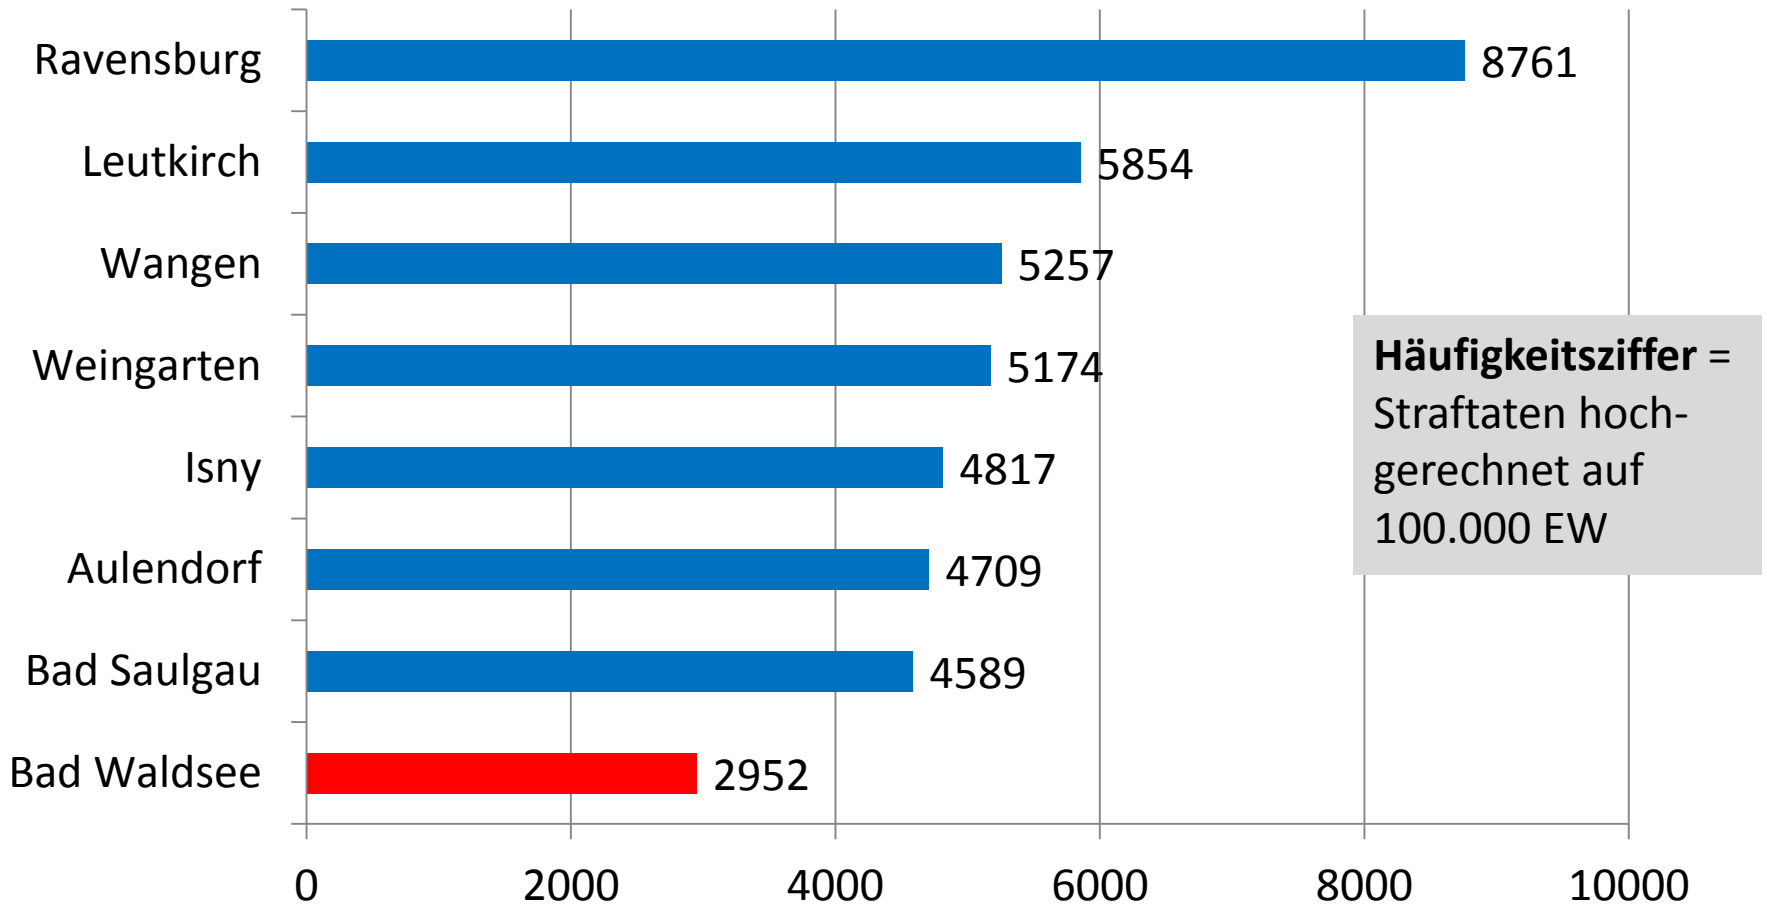

Statistik Kommunen im Vergleich

Häufigkeitsziffer 2018