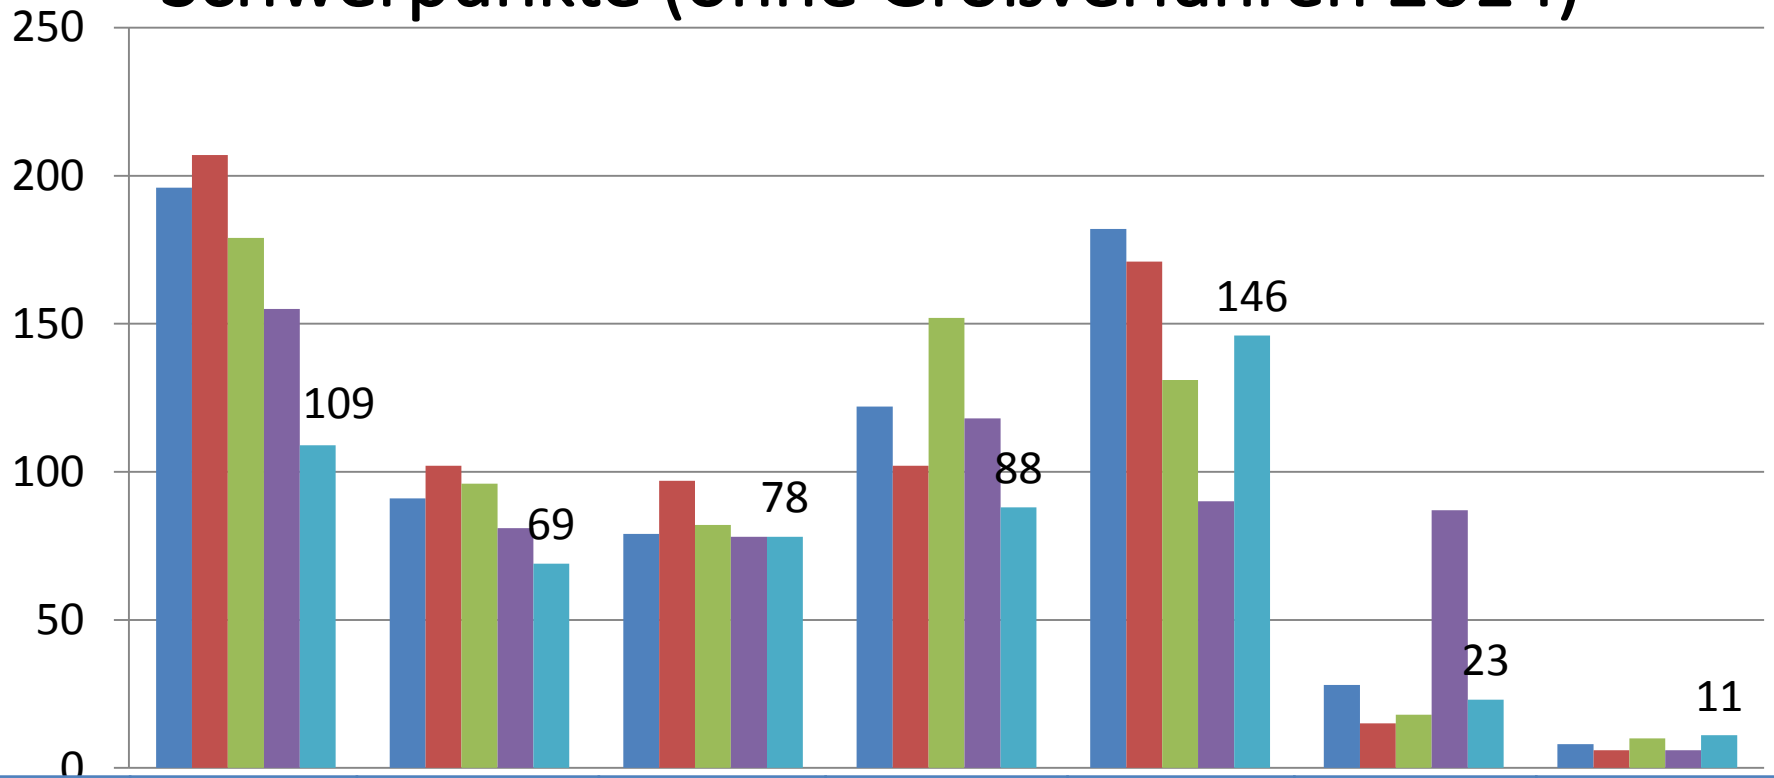

Polizeiliche Einsätze 2018

Einsätze insgesamt:

2247

Ordnungsstörungen

Verteilung Ruhestörungen im Stadtgebiet

Kriminalitätslage

Entwicklung der Straftaten im Landkreis Ravensburg

Statistik Stadt Bad Waldsee – Straftatenentwicklung

	einf. Diebstahl	schwerer Diebstahl	Sachbeschädigung	Rohheitsdelikte	Vermög. und Fälschung	Rauschgift	Sexualdelikte
2014	196	91	79	122	182	28	8
2015	207	102	97	102	171	15	6
2016	179	96	82	152	131	18	10
2017	155	81	78	118	90	87	6
2018	109	69	78	88	146	23	11