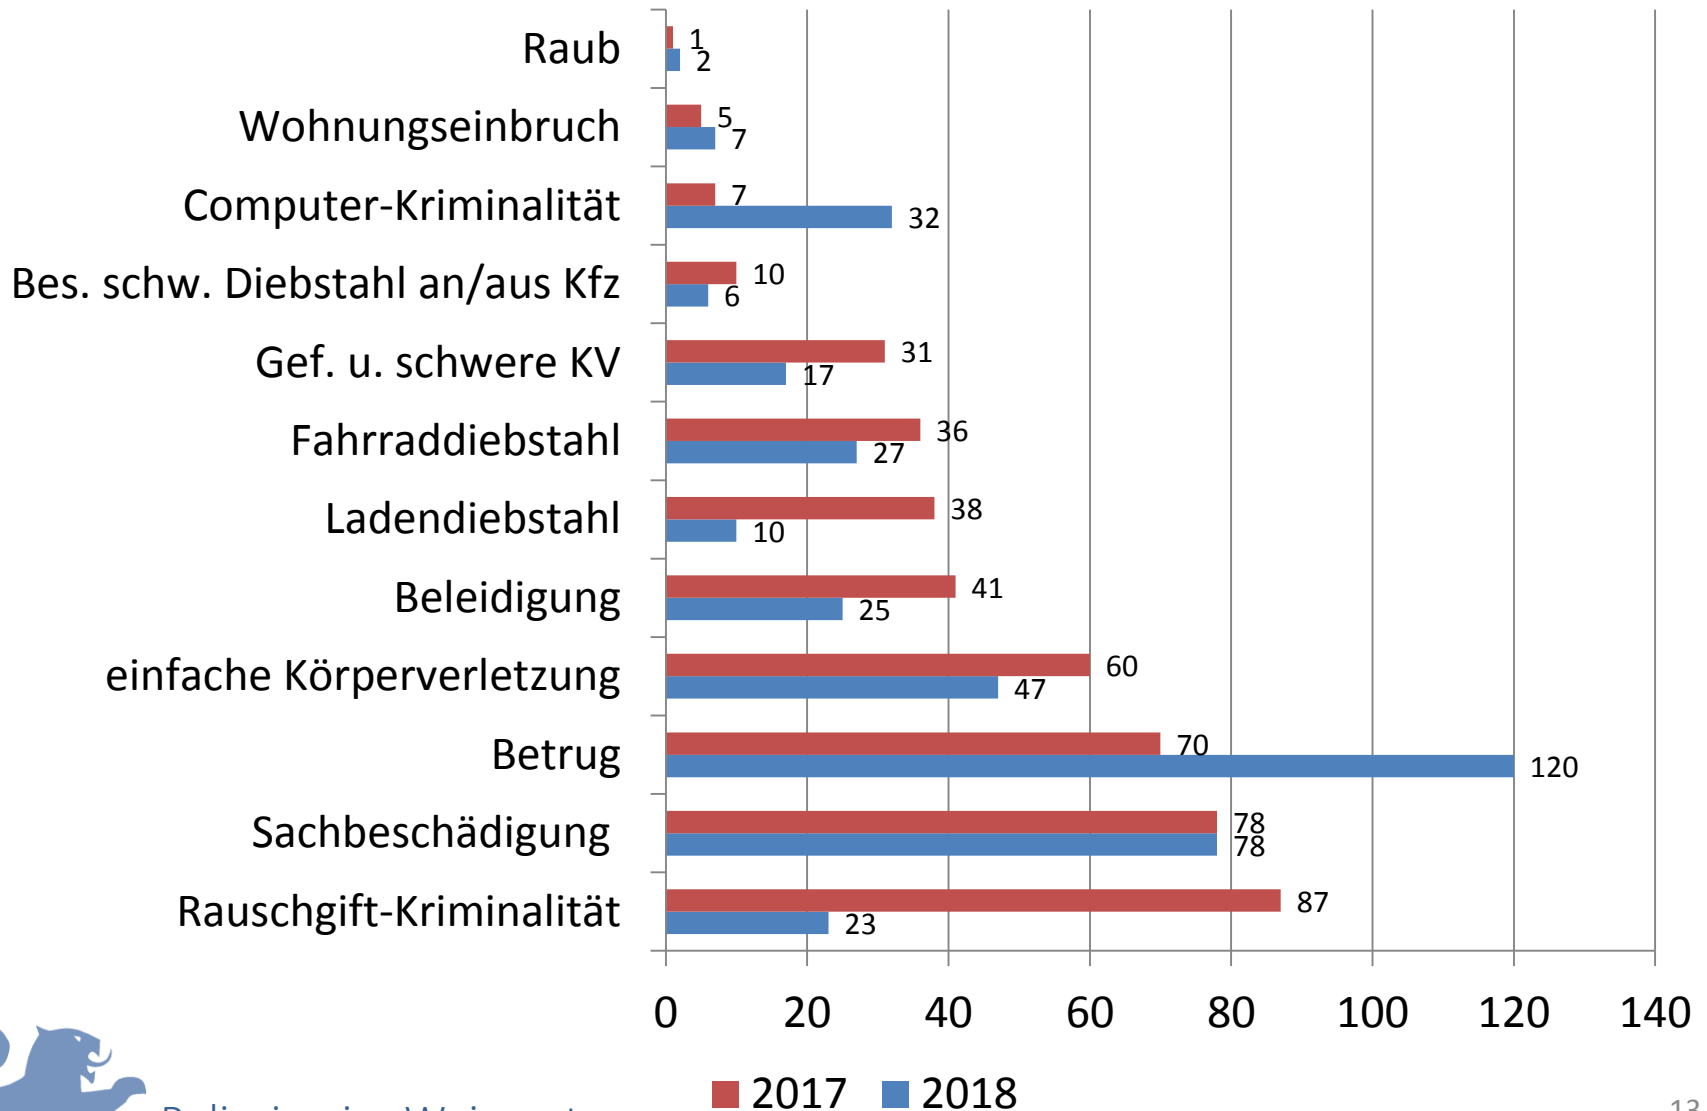

Statistik Stadt Bad Waldsee – ausgewählte Delikte