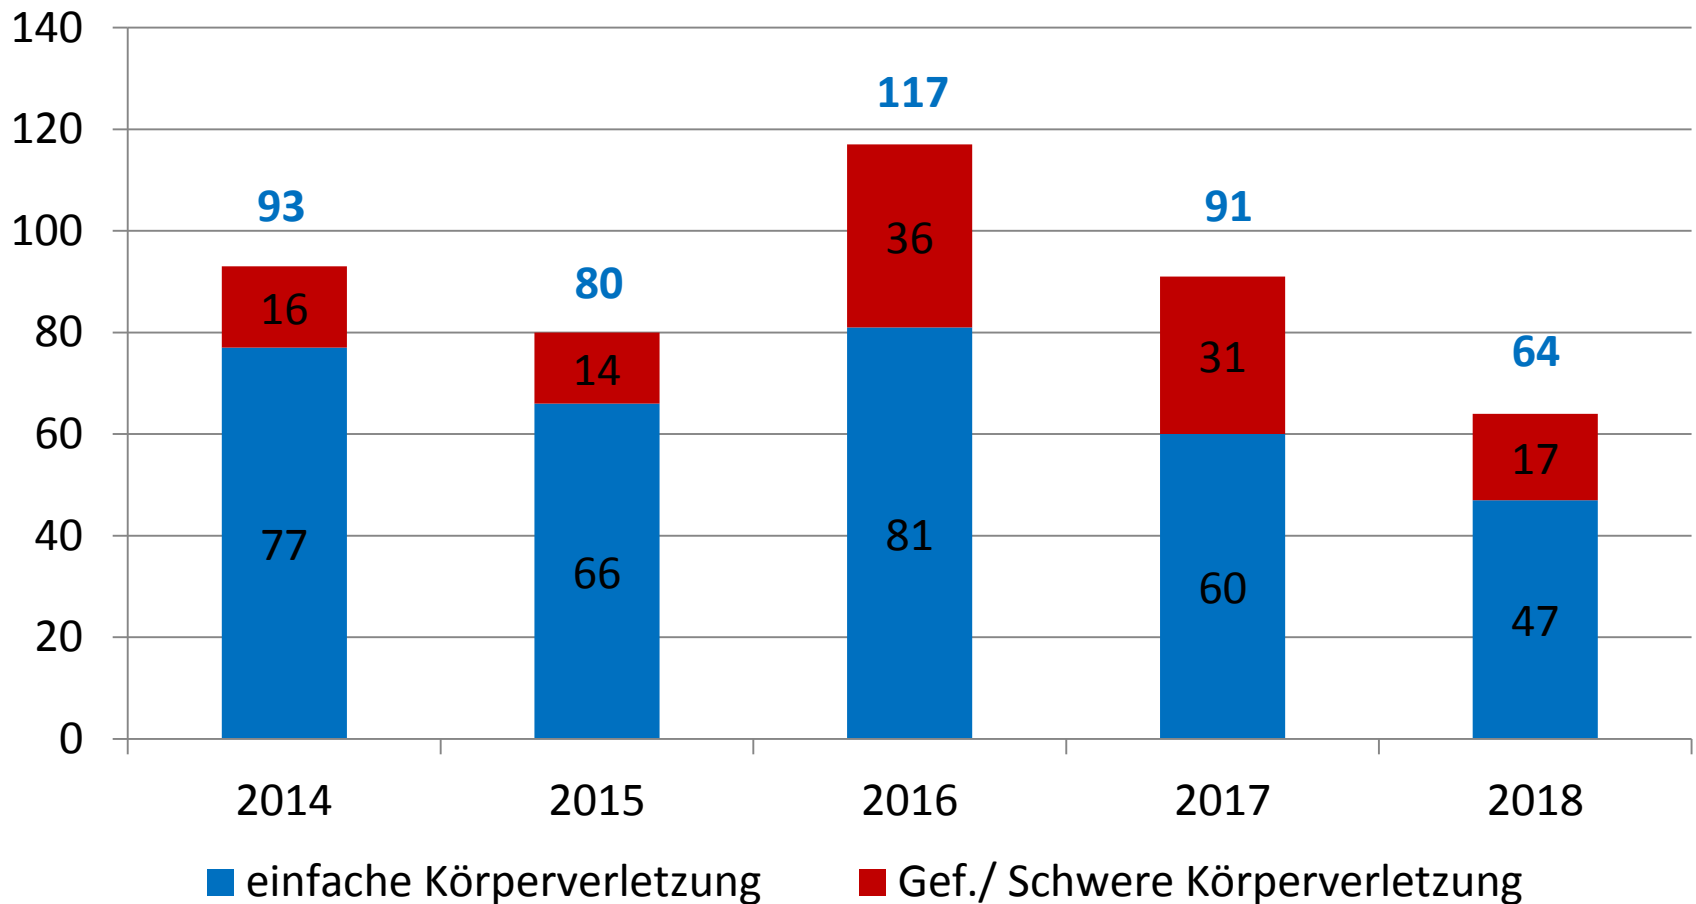

Statistik Stadt Bad Waldsee – Entwicklung Körperverletzungsdelikte