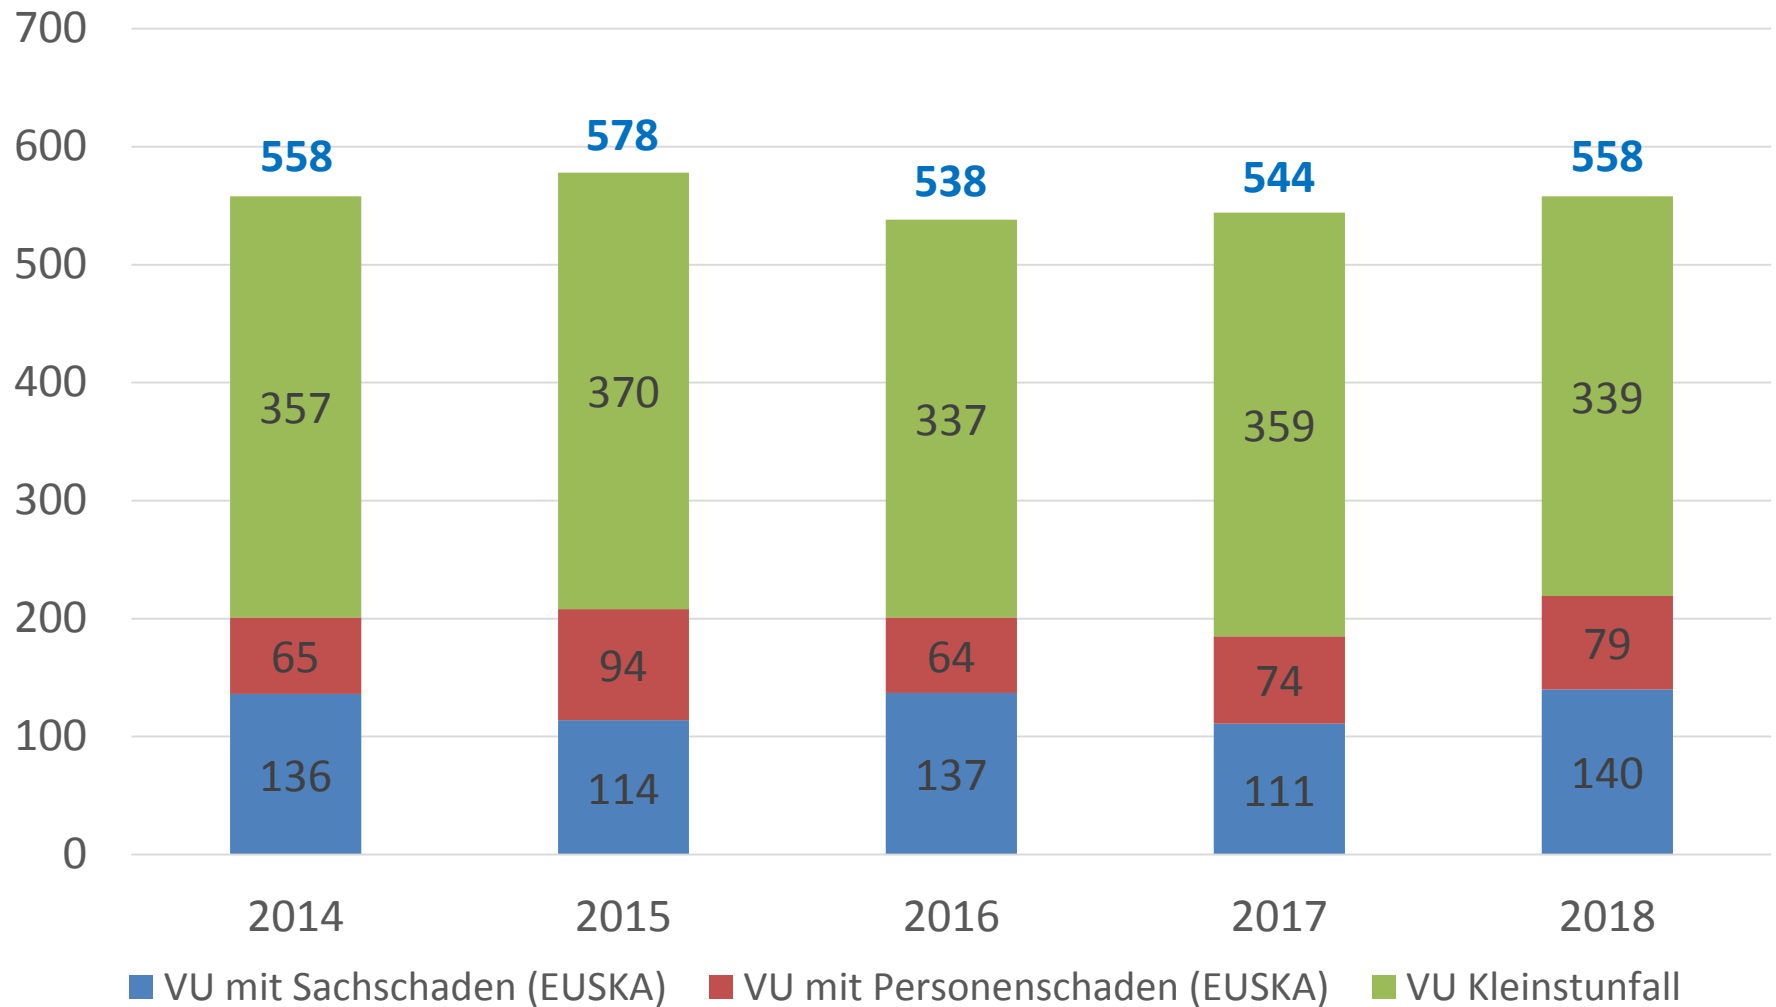

Unfallentwicklung Stadt Bad Waldsee