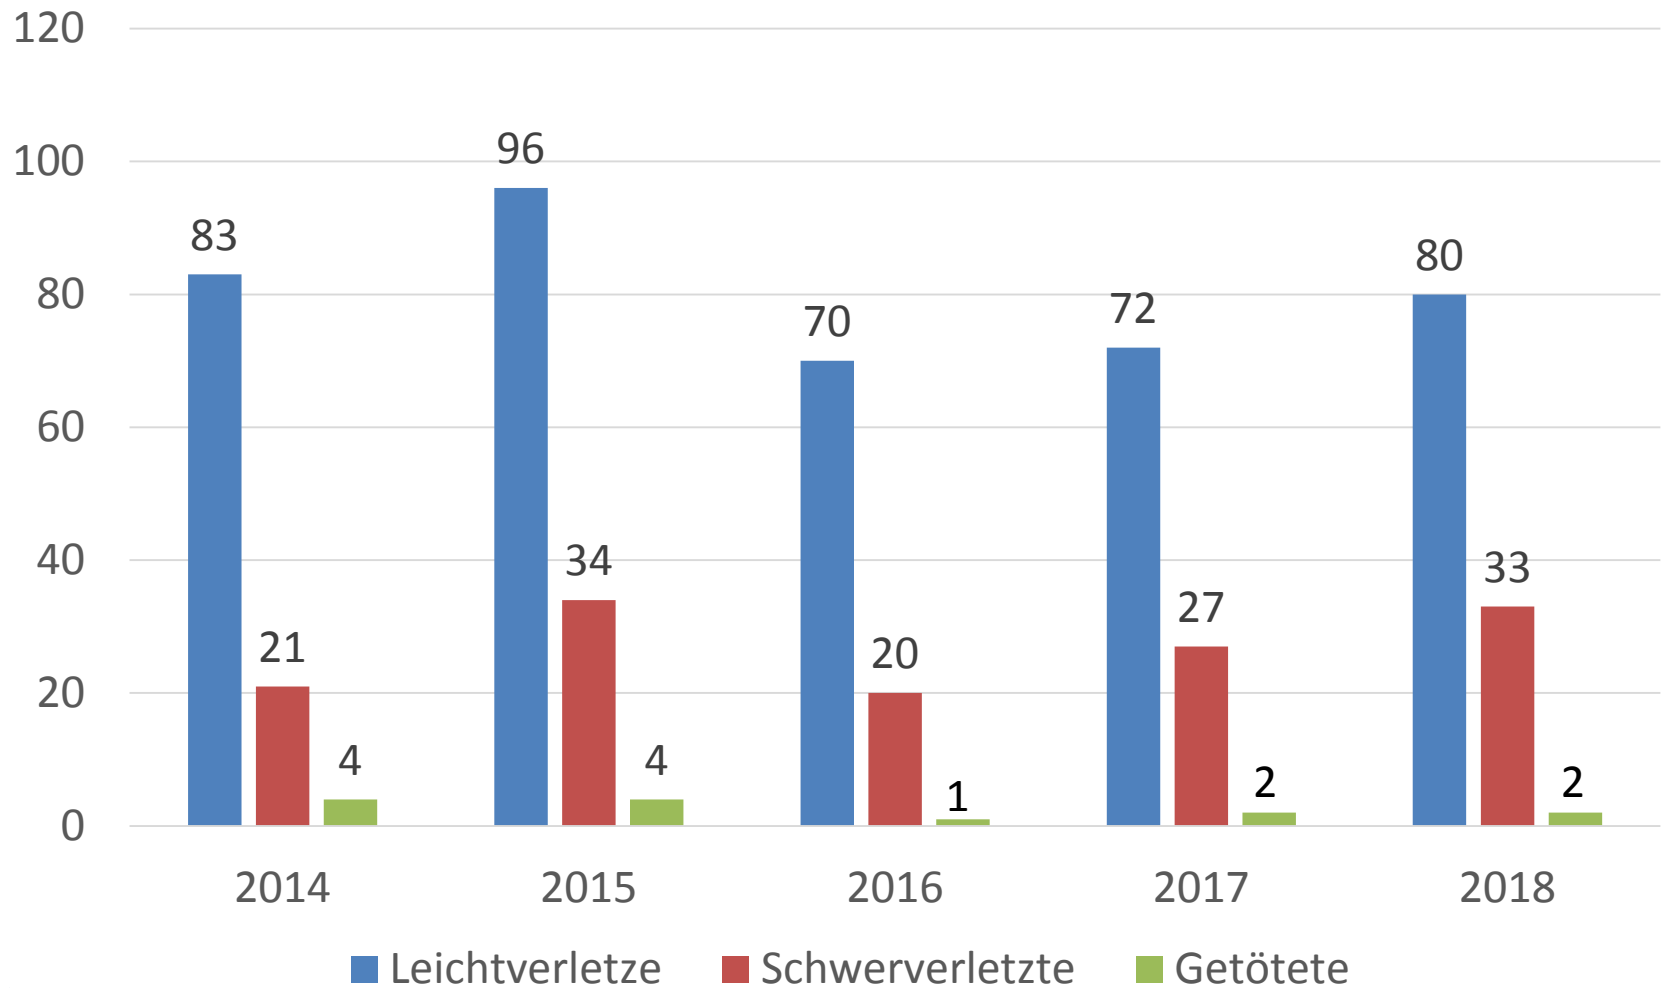

Unfallentwicklung **Stadt Bad Waldsee**

Folgen bei Verkehrsunfällen mit Personenschäden