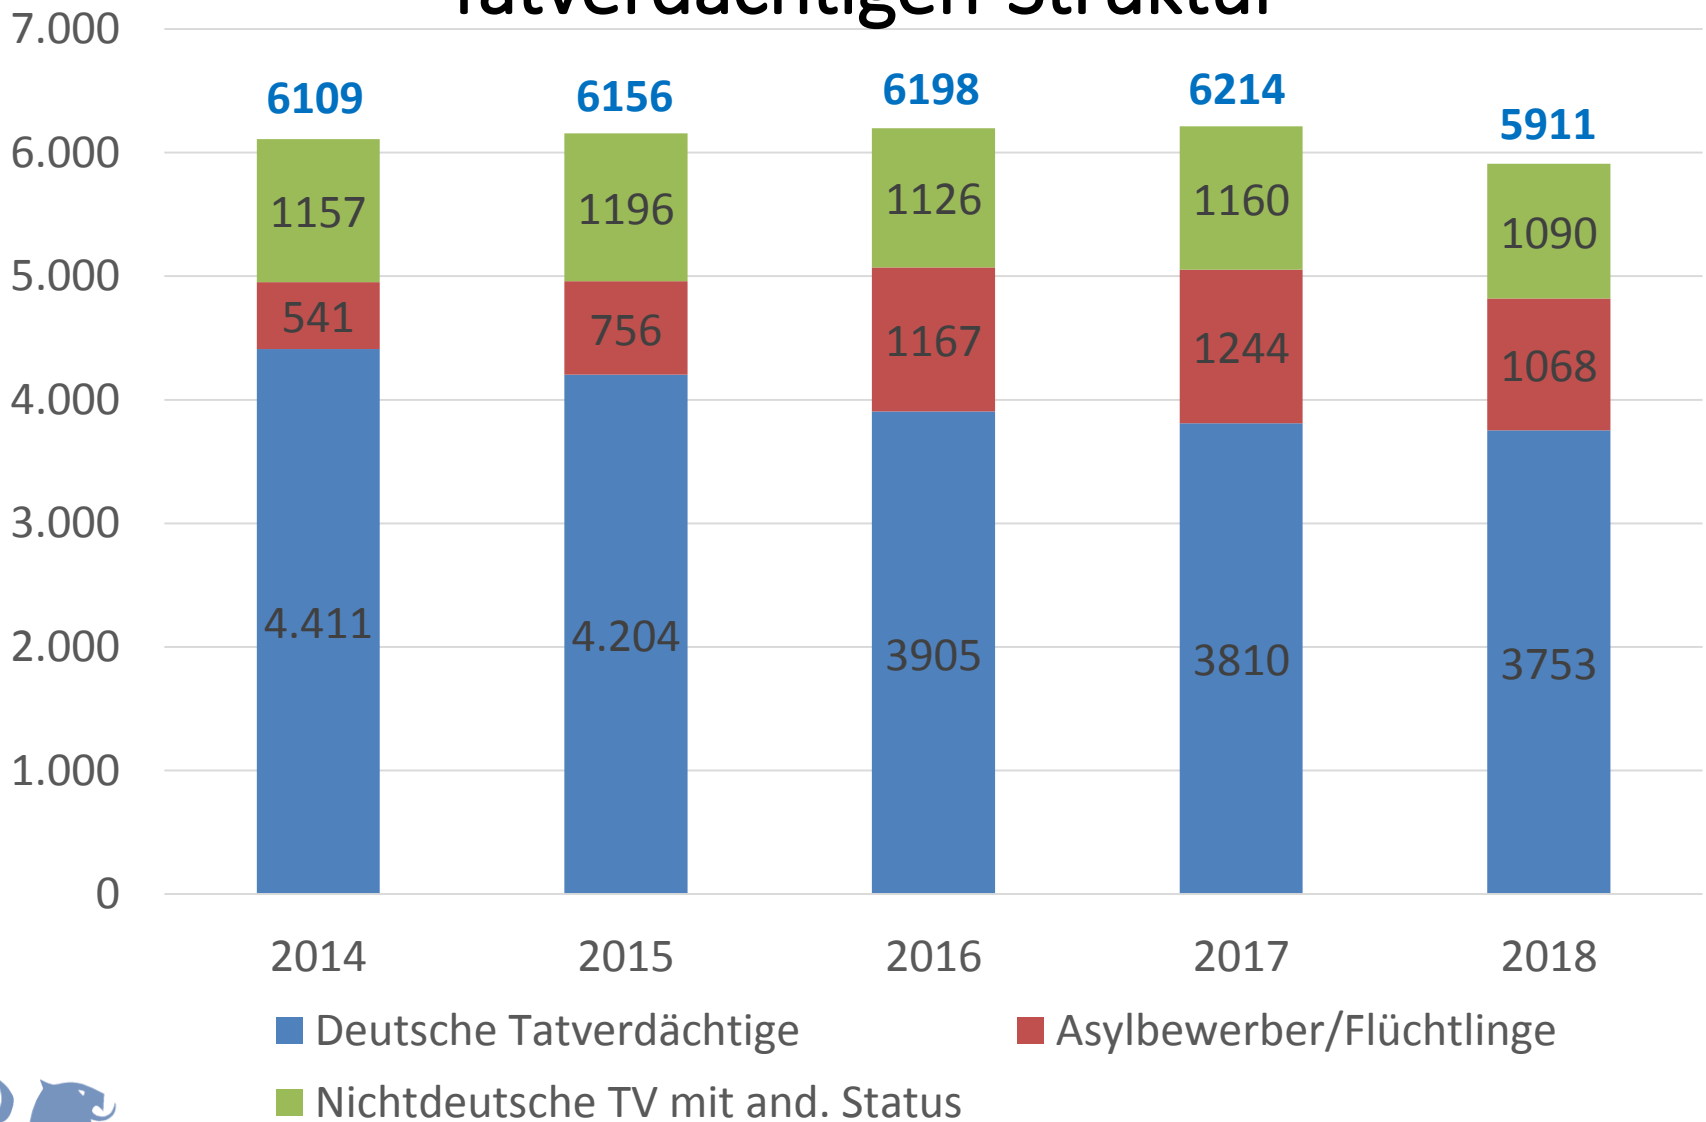

	einf. Diebstahl	schwerer Diebstahl	Sachbeschädigung	Rohheitsdelikte	Vermög. und Fälschung	Rauschgift	Sexualdelikte
2014	196	91	79	122	182	28	8
2015	207	102	97	102	171	15	6
2016	179	96	82	152	131	18	10
2017	155	81	78	118	90	87	6
2018	109	69	78	88	146	23	11

Statistik Landkreis Ravensburg – Tatverdächtigen-Struktur

Statistik Stadt Bad Waldsee – Tatverdächtigen-Struktur

■ Deutsche Tatverdächtige

■ Asylbewerber/Flüchtlinge

■ Nichtdeutsche TV mit and. Status

Statistik Landkreis Ravensburg – Tatverdächtigen-Altersstruktur