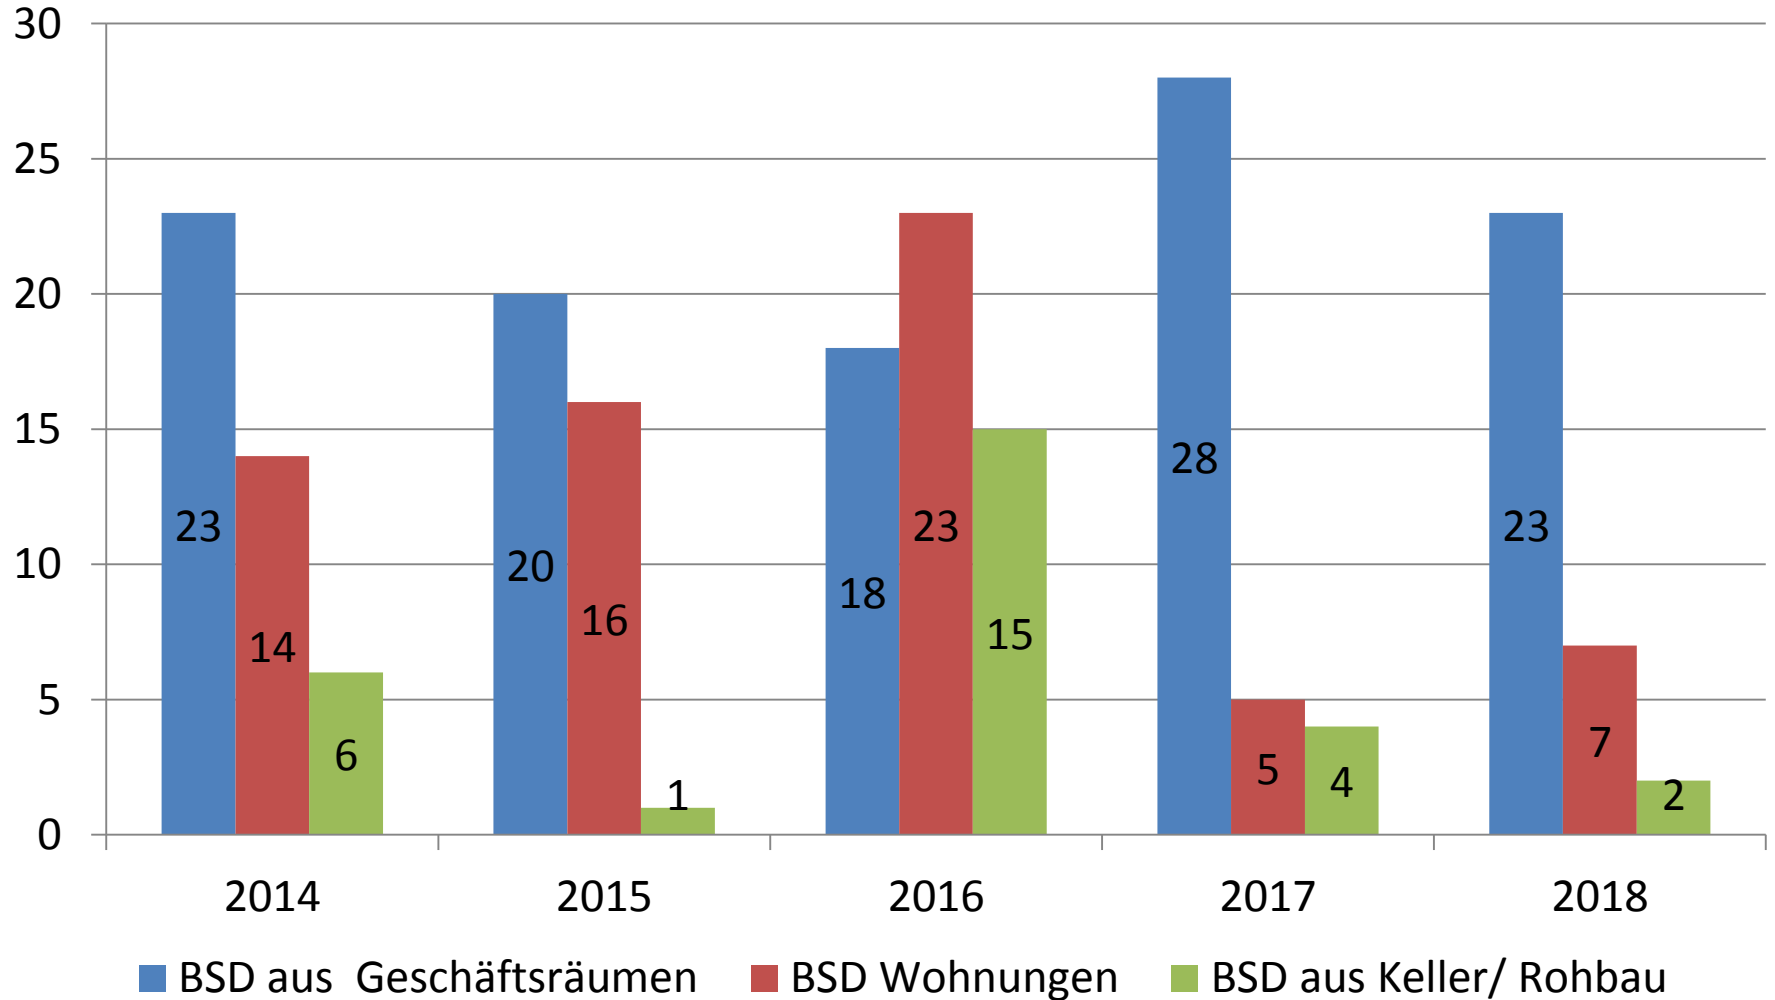

	einf. Diebstahl	schwerer Diebstahl	Sachbeschädigung	Rohheitsdelikte	Vermög. und Fälschung	Rauschgift	Sexualdelikte
2014	196	91	79	122	182	28	8
2015	207	102	97	102	171	15	6
2016	179	96	82	152	131	18	10
2017	155	81	78	118	90	87	6
2018	109	69	78	88	146	23	11

Statistik Stadt Bad Waldsee – ausgewählte Delikte

Statistik Stadt Bad Waldsee – Entwicklung Körperverletzungsdelikte

Statistik Stadt Bad Waldsee – Entwicklung Diebstahl

Statistik Stadt Bad Waldsee – Entwicklung Diebstahl – Unterkategorie besonders schwerer Fall des Diebstahls

Statistik Landkreis Ravensburg – Tatverdächtigen-Struktur

Statistik Stadt Bad Waldsee – Tatverdächtigen-Struktur

■ Deutsche Tatverdächtige

■ Asylbewerber/Flüchtlinge

■ Nichtdeutsche TV mit and. Status

Statistik Landkreis Ravensburg – Tatverdächtigen-Altersstruktur

■ Erwachsene

■ Jugendliche (14 bis unter 18J.)

■ Heranwachsende (18 bis unter 21J.)

■ Kinder (unter 14J.)

Statistik Stadt Bad Waldsee – Tatverdächtigen-Altersstruktur

- Erwachsene
- Heranwachsende (18 bis unter 21J.)
- Jugendliche (14 bis unter 18J.)
- Kinder (unter 14J.)