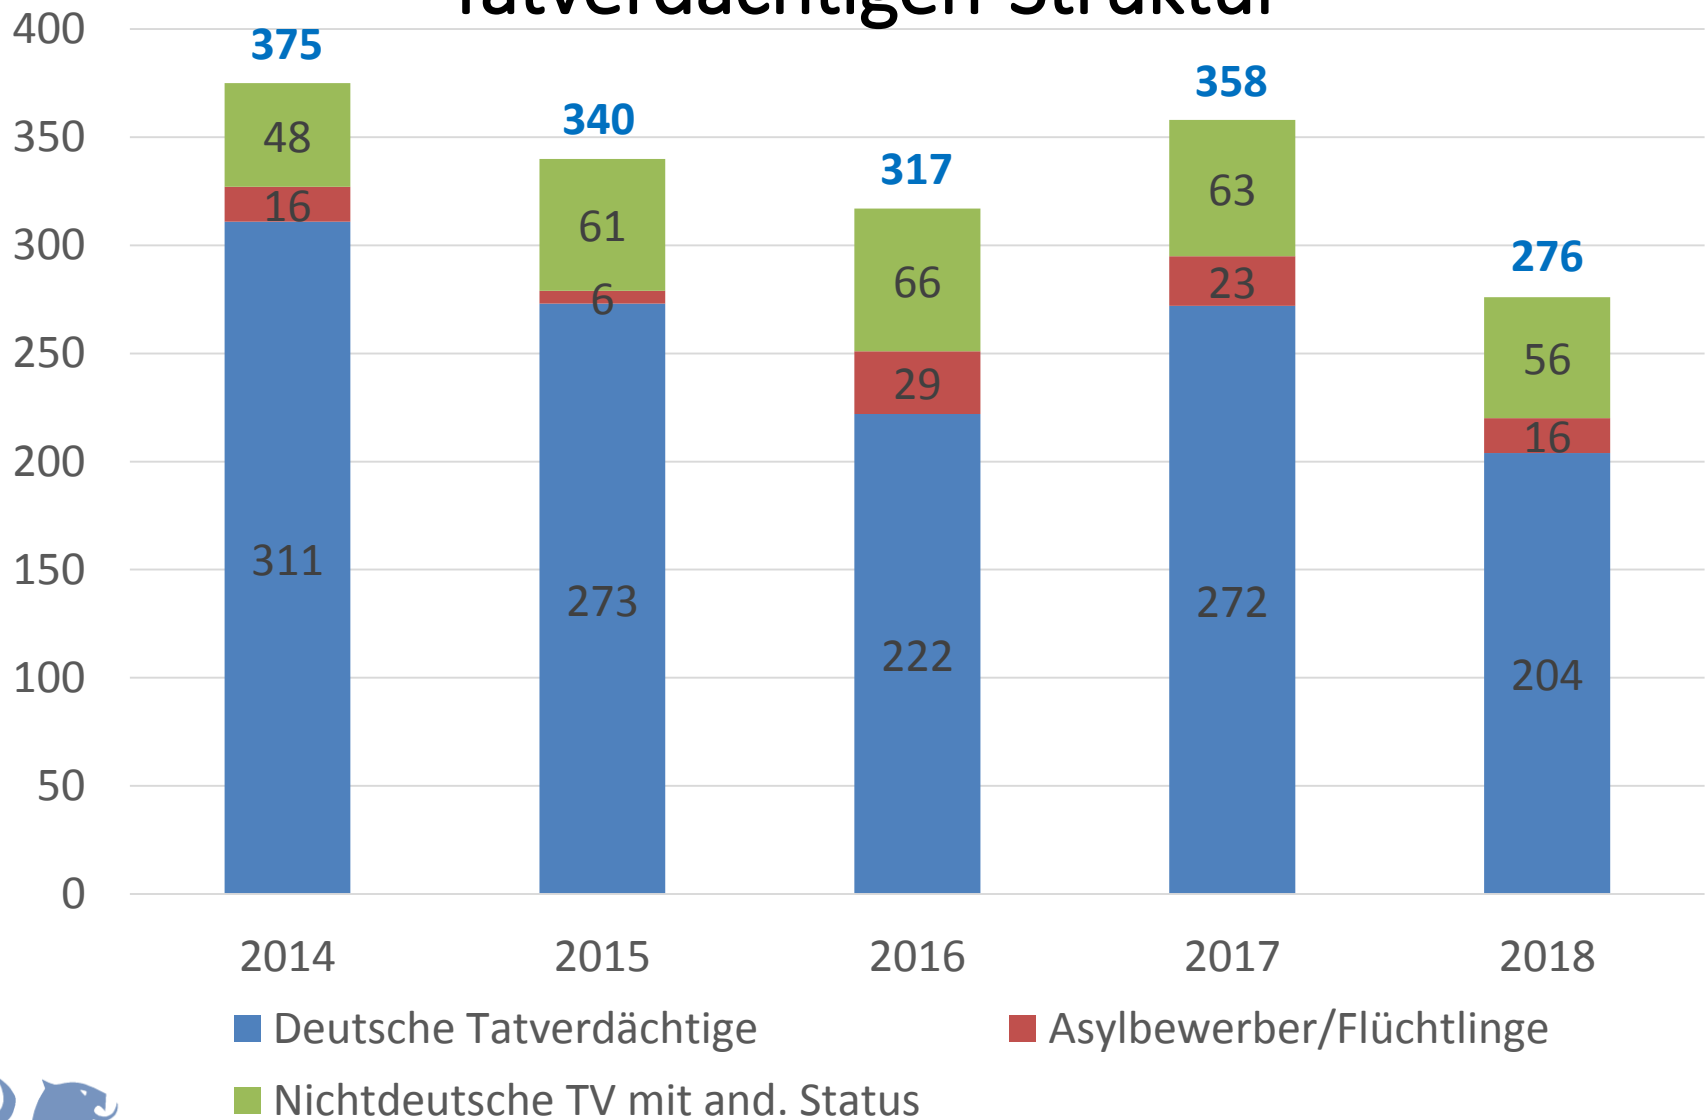

	einf. Diebstahl	schwerer Diebstahl	Sachbeschädigung	Rohheitsdelikte	Vermög. und Fälschung	Rauschgift	Sexualdelikte
2014	196	91	79	122	182	28	8
2015	207	102	97	102	171	15	6
2016	179	96	82	152	131	18	10
2017	155	81	78	118	90	87	6
2018	109	69	78	88	146	23	11

Statistik Landkreis Ravensburg – Tatverdächtigen-Struktur

Statistik Stadt Bad Waldsee – Tatverdächtigen-Struktur

■ Deutsche Tatverdächtige

■ Asylbewerber/Flüchtlinge

■ Nichtdeutsche TV mit and. Status

Statistik Landkreis Ravensburg – Tatverdächtigen-Altersstruktur