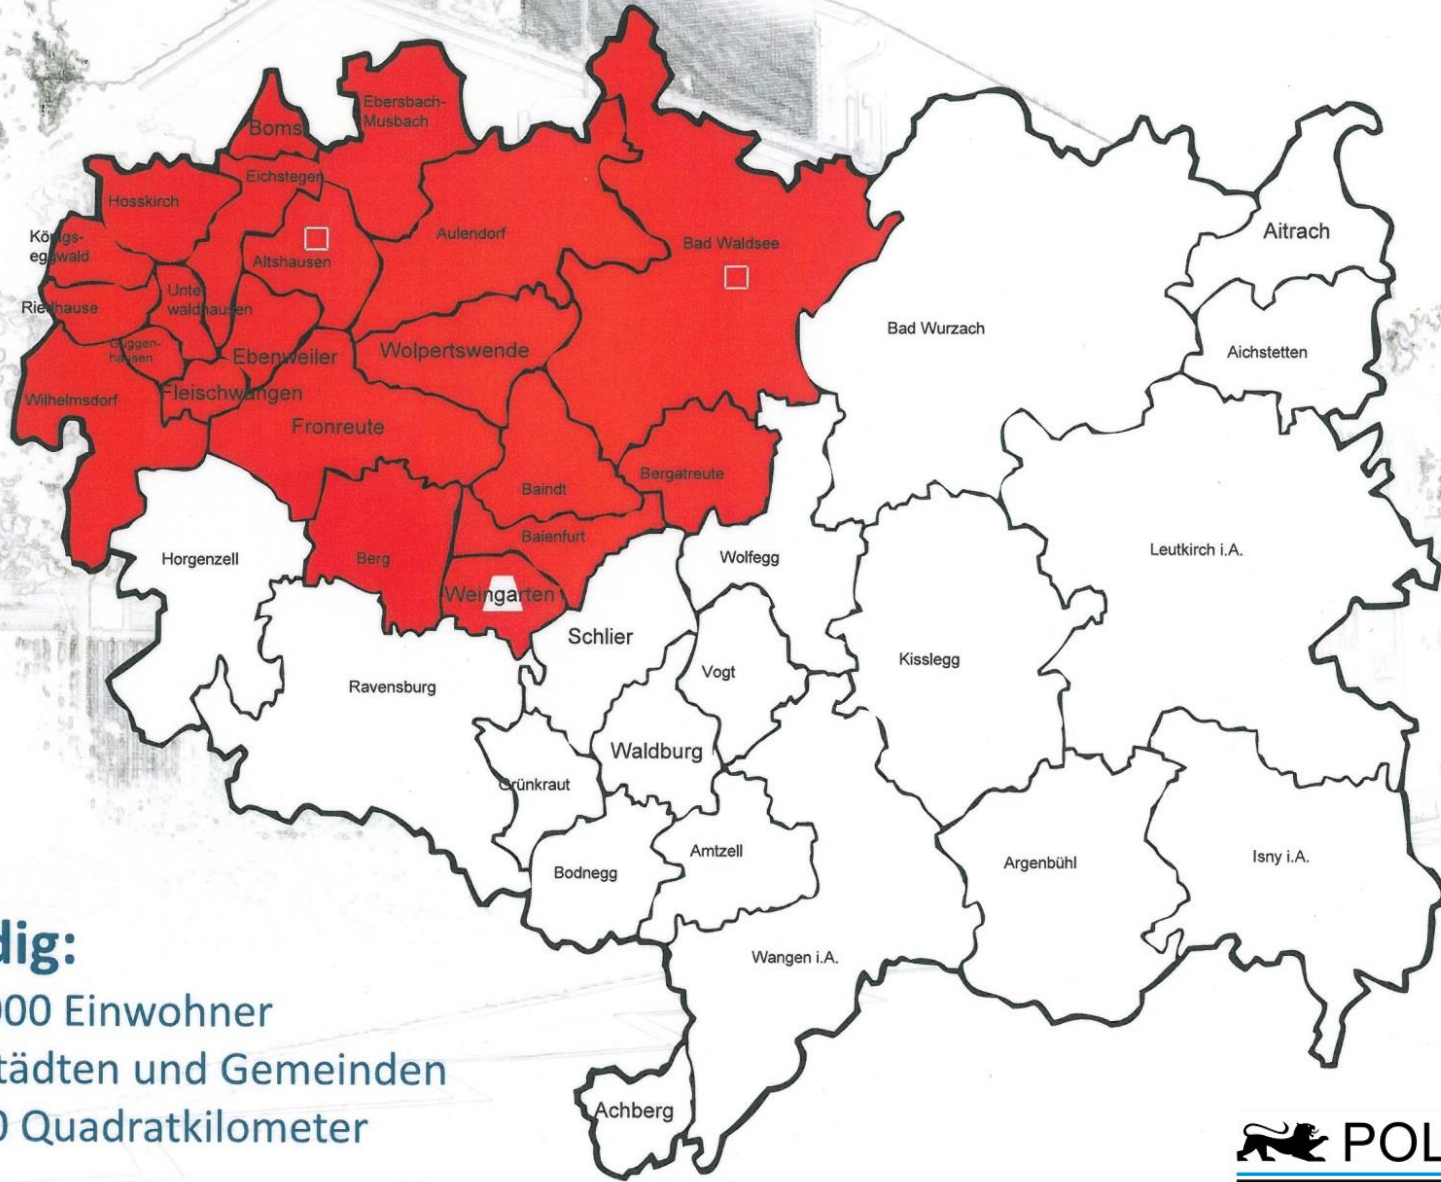

The background of the slide is a faded, light-colored photograph of a lakeside town. In the foreground, there are branches with leaves, likely from a tree on the right side. The middle ground shows a calm body of water reflecting the sky and the buildings on the opposite shore. The buildings are mostly white with dark roofs, and there are several church spires visible. The sky is overcast with soft, grey clouds.

Sicherheitsgespräch Stadt Bad Waldsee 24. Juni 2019

Kriminalitätslage und Verkehrssicherheit
im Rückblick auf das Jahr 2018

Polizeipräsidium Konstanz – Polizeirevier Weingarten / Polizeiposten Bad Waldsee
Bernd Berger und Nicolas Riether

Polizeirevier Weingarten

Zuständig:

- für 98000 Einwohner
- In 21 Städten und Gemeinden
- auf 500 Quadratkilometer Fläche

Polizeiposten Bad Waldsee

Zuständig

- für 23200 Einwohner
- Stadt Bad Waldsee und Gemeinde Bergatreute auf 132qm