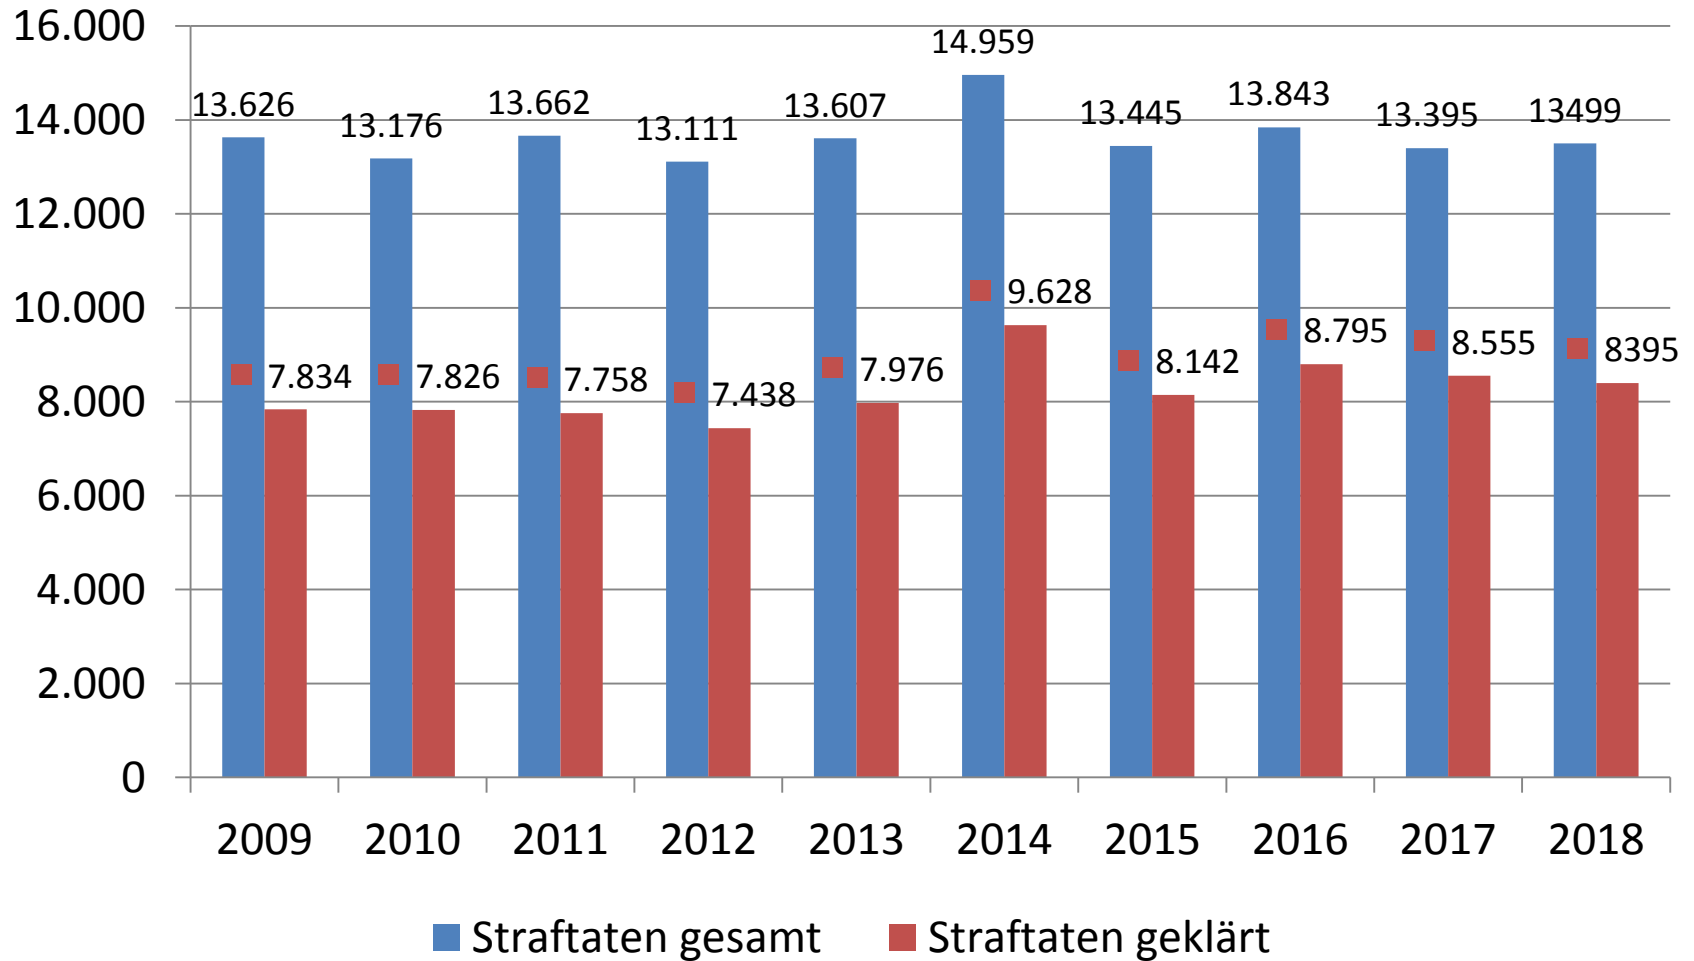

Polizeirevier Weingarten

Zuständig:

- für 98000 Einwohner
- In 21 Städten und Gemeinden
- auf 500 Quadratkilometer Fläche

Polizeiposten Bad Waldsee

Zuständig

- für 23200 Einwohner
- Stadt Bad Waldsee und Gemeinde Bergatreute auf 132qm

Polizeiliche Einsätze 2018

Einsätze insgesamt:

2247

Ordnungsstörungen

Verteilung Ruhestörungen im Stadtgebiet

Kriminalitätslage

Entwicklung der Straftaten im Landkreis Ravensburg

Statistik Stadt Bad Waldsee – Straftatenentwicklung