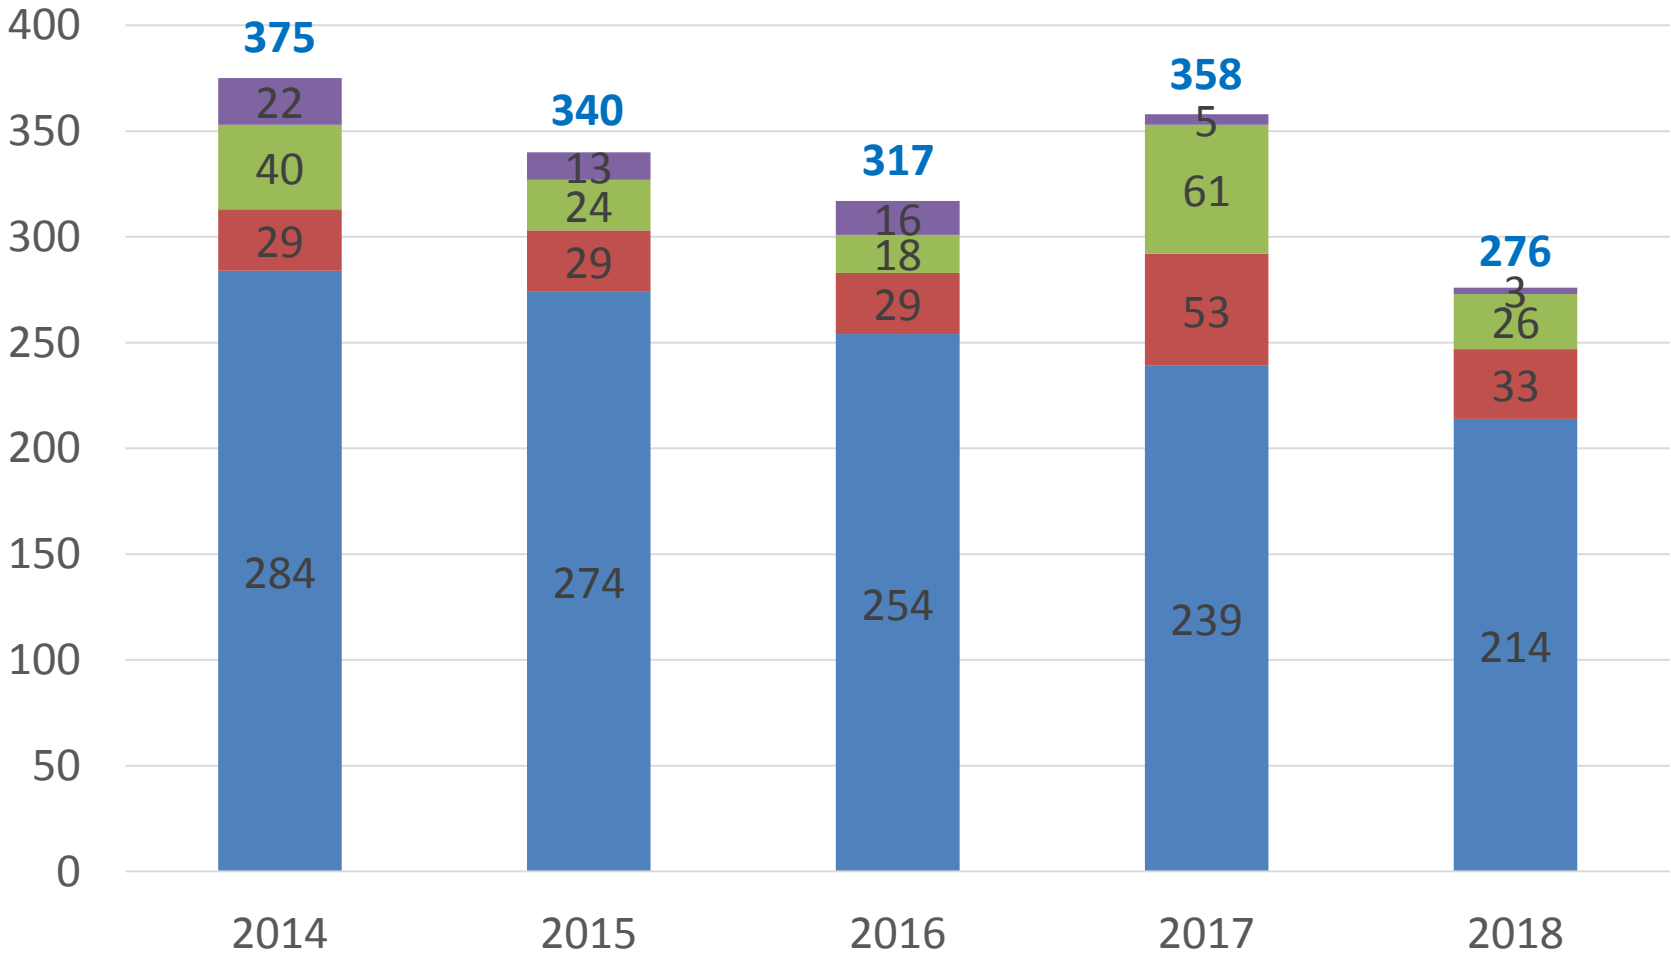

Statistik Landkreis Ravensburg – Tatverdächtigen-Struktur

Statistik Stadt Bad Waldsee – Tatverdächtigen-Struktur

■ Deutsche Tatverdächtige

■ Asylbewerber/Flüchtlinge

■ Nichtdeutsche TV mit and. Status

Statistik Landkreis Ravensburg – Tatverdächtigen-Altersstruktur

■ Erwachsene

■ Jugendliche (14 bis unter 18J.)

■ Heranwachsende (18 bis unter 21J.)

■ Kinder (unter 14J.)

Statistik Stadt Bad Waldsee – Tatverdächtigen-Altersstruktur

- Erwachsene
- Heranwachsende (18 bis unter 21J.)
- Jugendliche (14 bis unter 18J.)
- Kinder (unter 14J.)