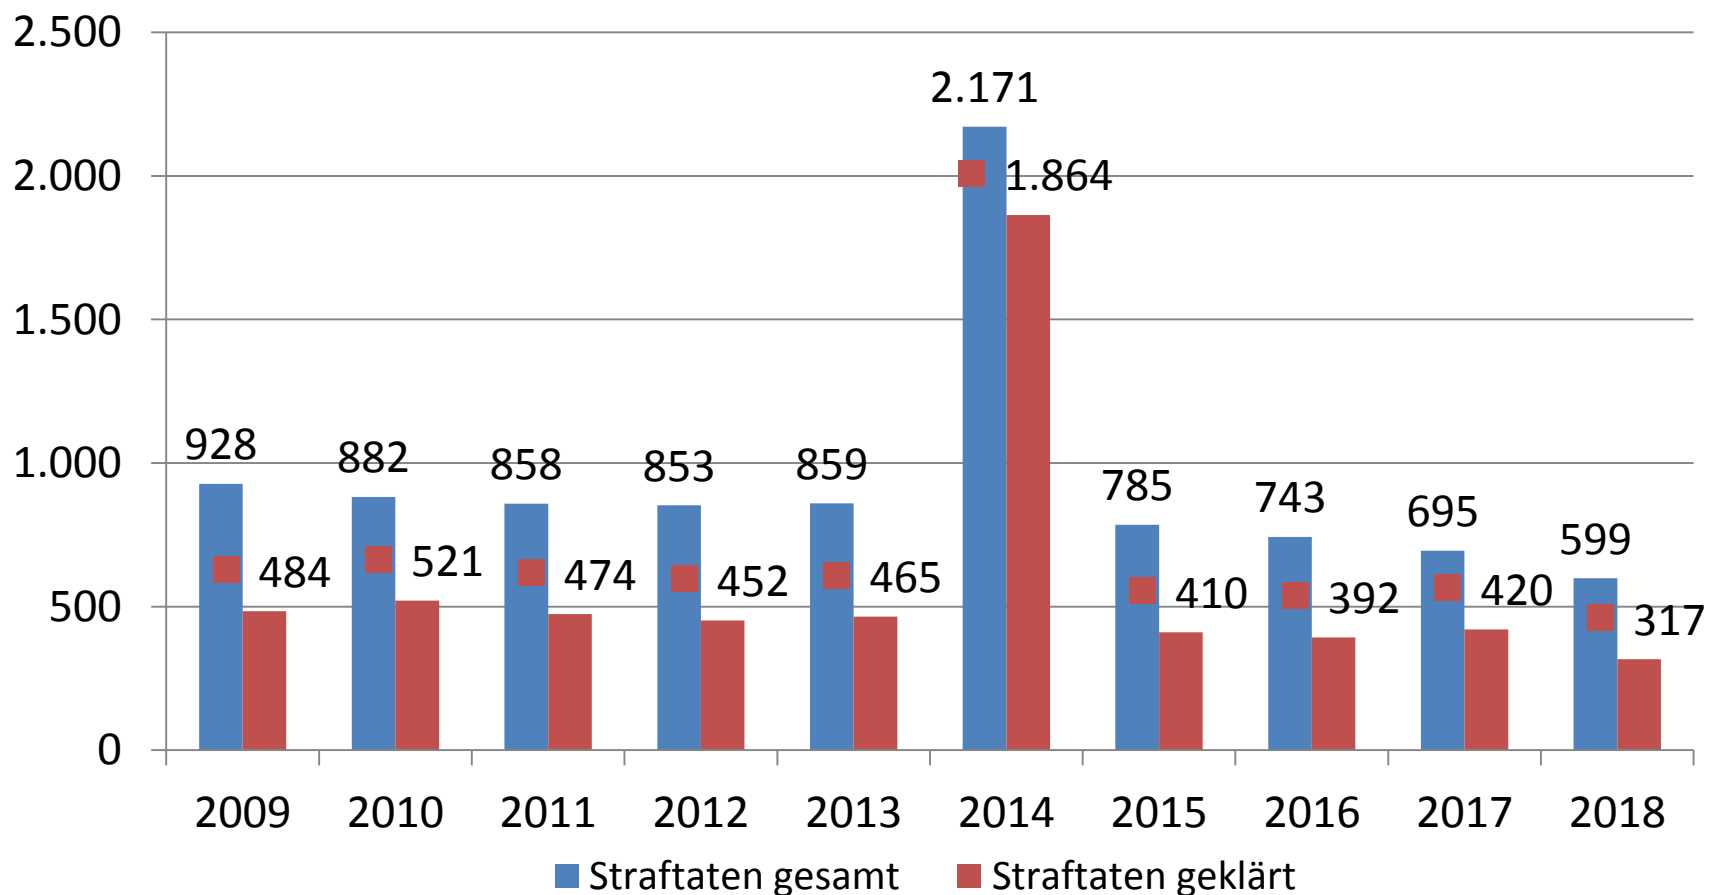

Polizeirevier Weingarten

Zuständig:

- für 98000 Einwohner
- In 21 Städten und Gemeinden
- auf 500 Quadratkilometer Fläche

Polizeiposten Bad Waldsee

Zuständig

- für 23200 Einwohner
- Stadt Bad Waldsee und Gemeinde Bergatreute auf 132qm

Polizeiliche Einsätze 2018

Einsätze insgesamt:

2247

Ordnungsstörungen

Verteilung Ruhestörungen im Stadtgebiet

Kriminalitätslage

Entwicklung der Straftaten im Landkreis Ravensburg

Statistik Stadt Bad Waldsee – Straftatenentwicklung