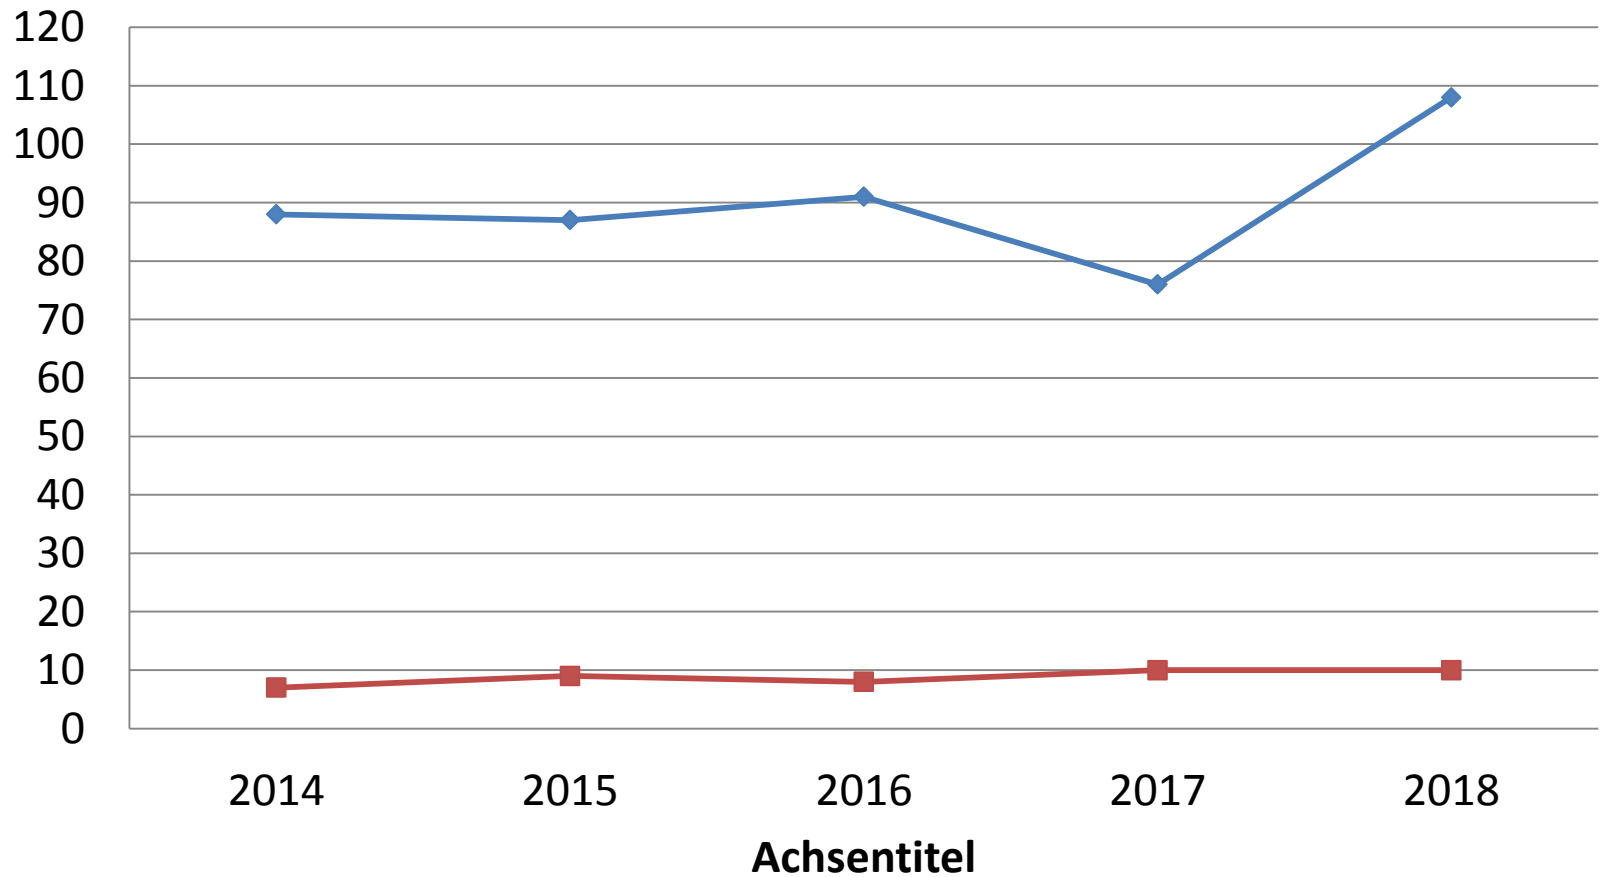

Unfallentwicklung Stadt Bad Waldsee

Ausgewählte Ursachen bei Verkehrsunfällen

—◆— VU-Flucht   —■— VU unter Alkoholeinfluss