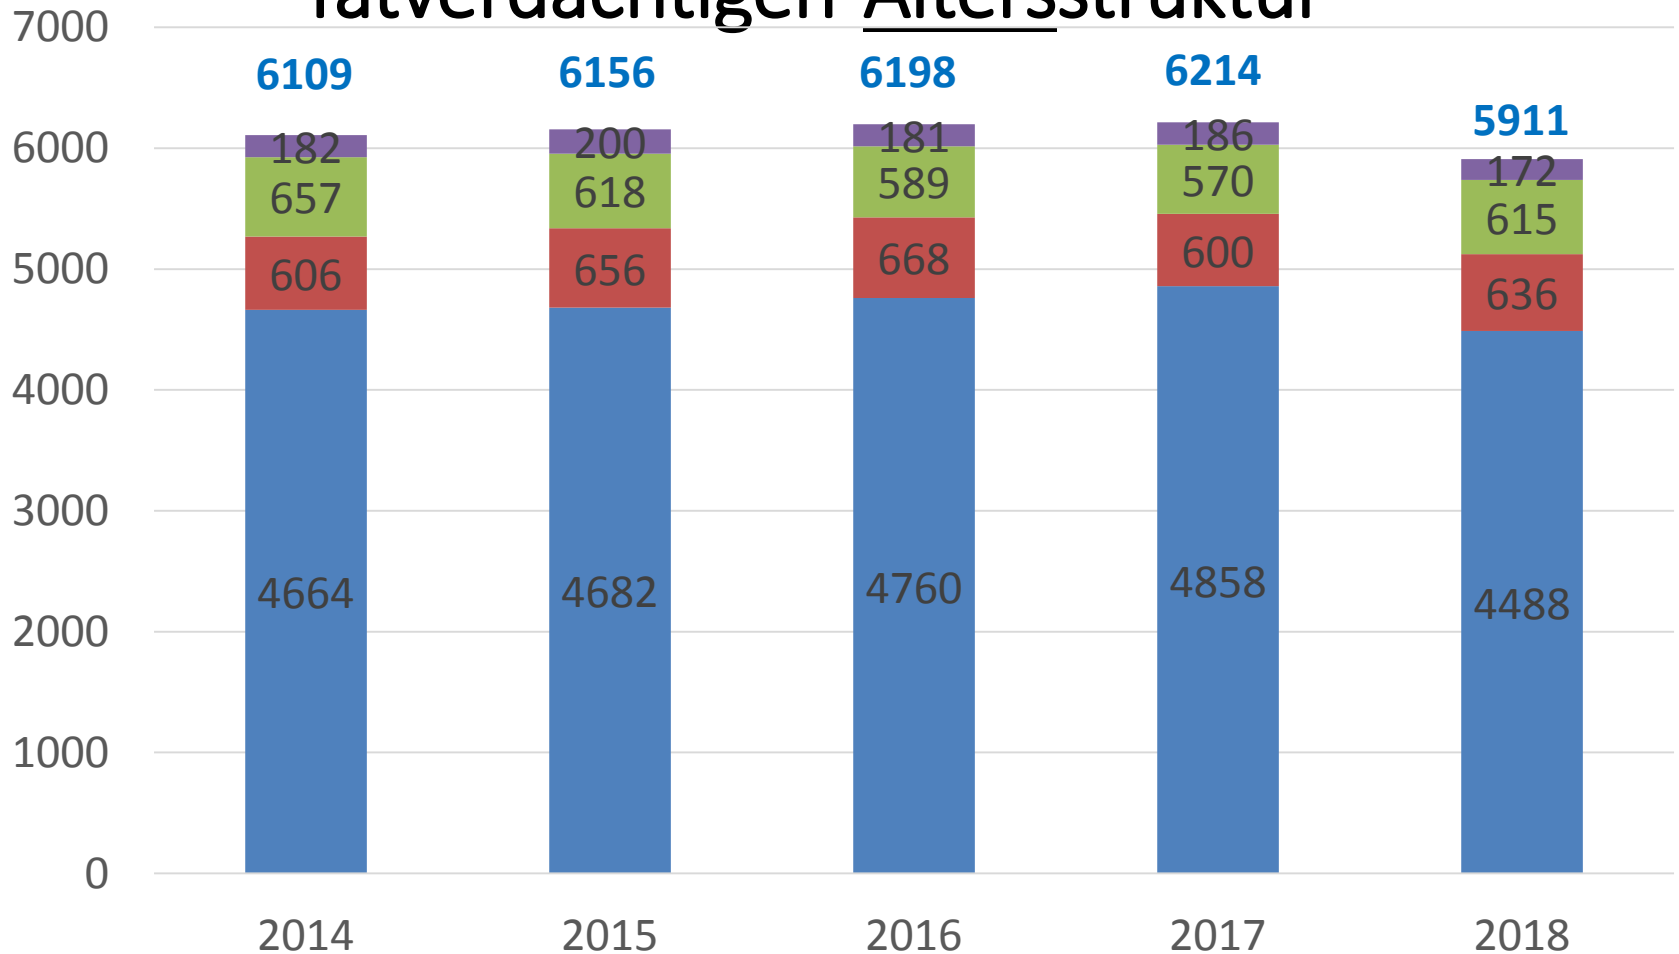

Statistik Landkreis Ravensburg – Tatverdächtigen-Struktur

Statistik Stadt Bad Waldsee – Tatverdächtigen-Struktur

■ Deutsche Tatverdächtige

■ Asylbewerber/Flüchtlinge

■ Nichtdeutsche TV mit and. Status

Statistik Landkreis Ravensburg – Tatverdächtigen-Altersstruktur

■ Erwachsene

■ Jugendliche (14 bis unter 18J.)

■ Heranwachsende (18 bis unter 21J.)

■ Kinder (unter 14J.)

Statistik Stadt Bad Waldsee – Tatverdächtigen-Altersstruktur

- Erwachsene
- Heranwachsende (18 bis unter 21J.)
- Jugendliche (14 bis unter 18J.)
- Kinder (unter 14J.)