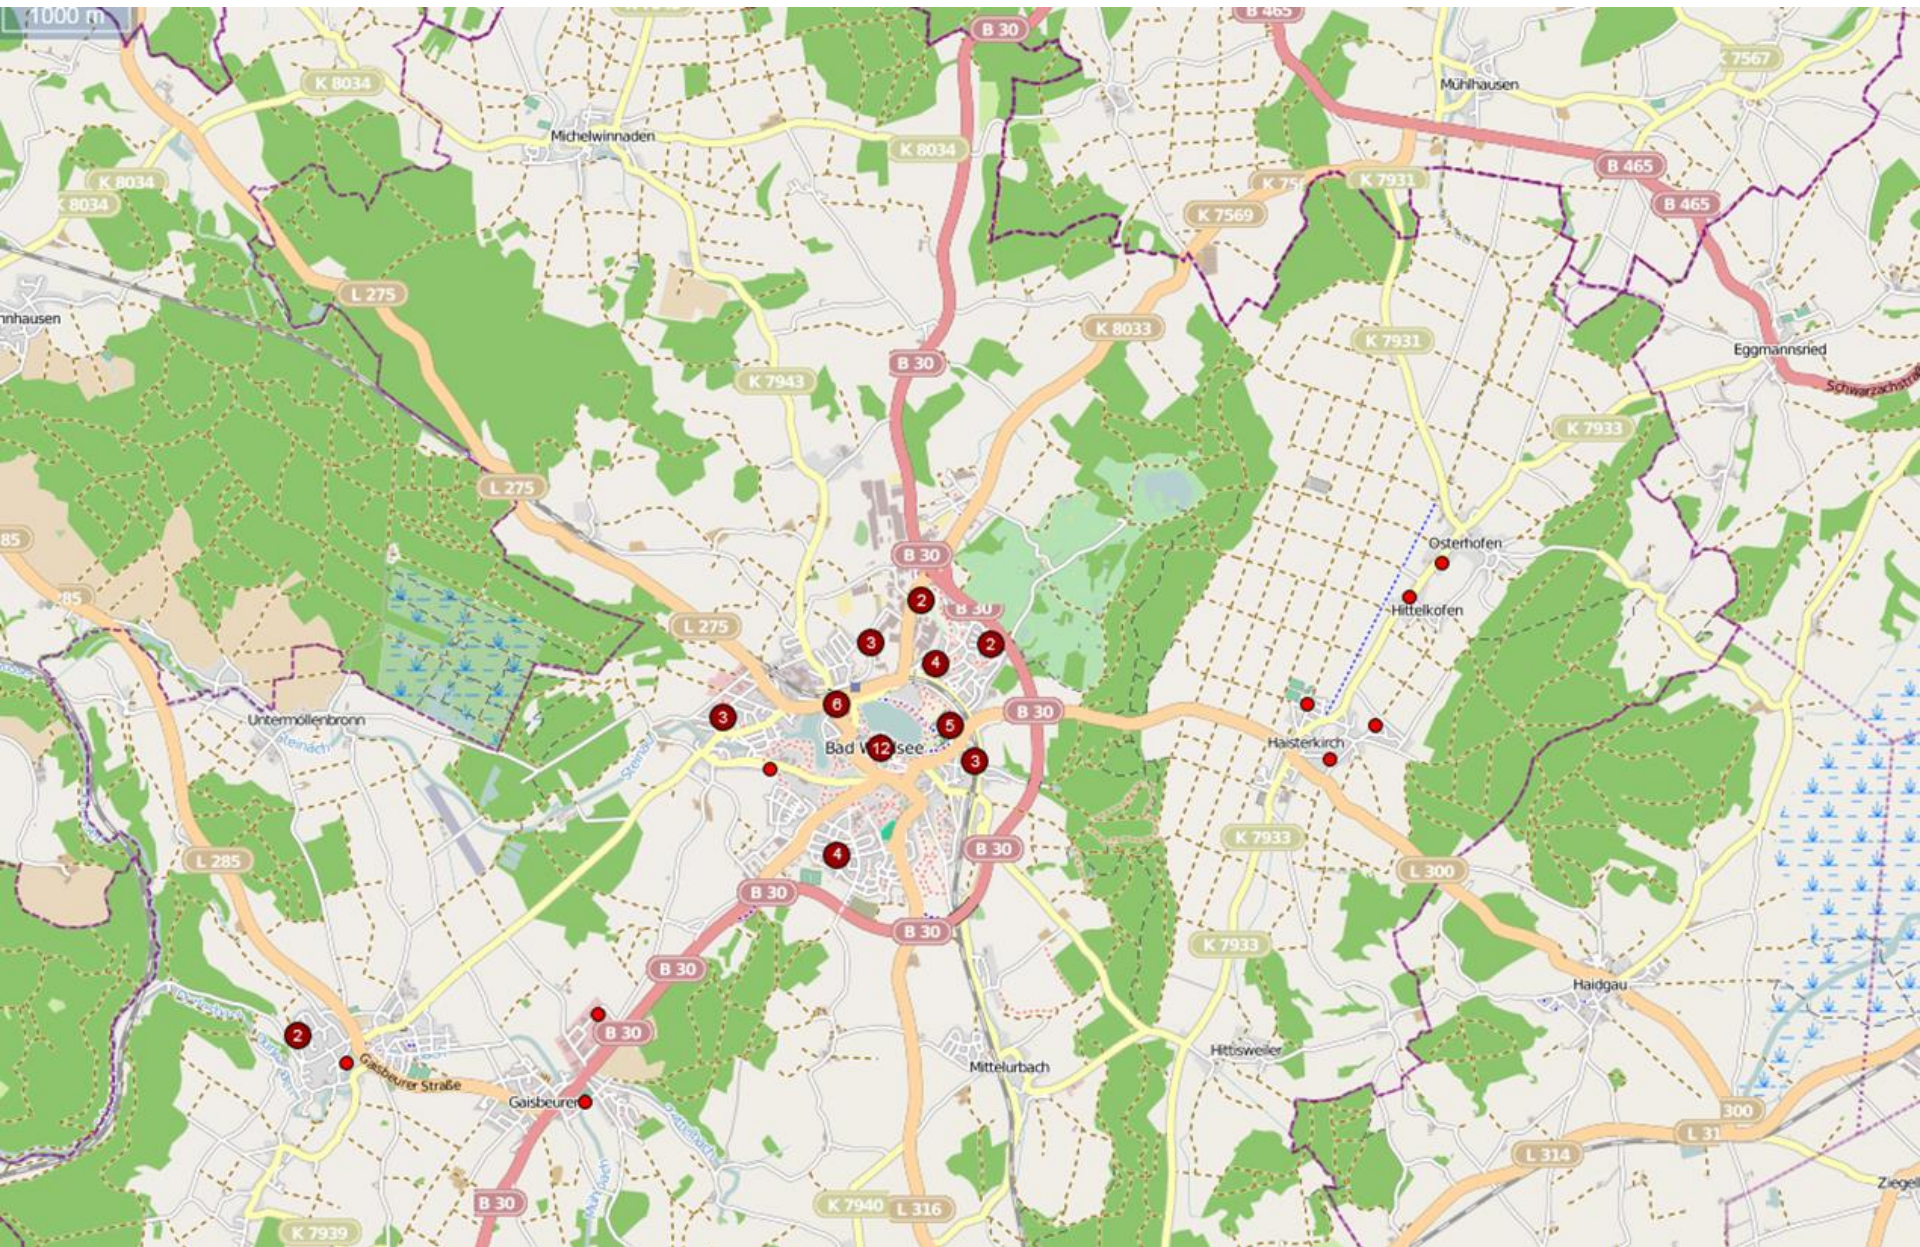

The background of the slide is a faded, light-colored photograph of a lakeside town. In the foreground, there are branches with leaves, likely from a tree on the right side. The middle ground shows a calm body of water reflecting the sky and the buildings on the opposite shore. The buildings are mostly white with dark roofs, and there are several church spires visible. The sky is overcast with soft, grey clouds.

Polizeirevier Weingarten

Zuständig:

- für 98000 Einwohner
- In 21 Städten und Gemeinden
- auf 500 Quadratkilometer Fläche

Polizeiposten Bad Waldsee

Zuständig

- für 23200 Einwohner
- Stadt Bad Waldsee und Gemeinde Bergatreute auf 132qm

Polizeiliche Einsätze 2018

Einsätze insgesamt:

2247

Ordnungsstörungen

Verteilung Ruhestörungen im Stadtgebiet

Kriminalitätslage

Entwicklung der Straftaten im Landkreis Ravensburg

Statistik Stadt Bad Waldsee – Straftatenentwicklung